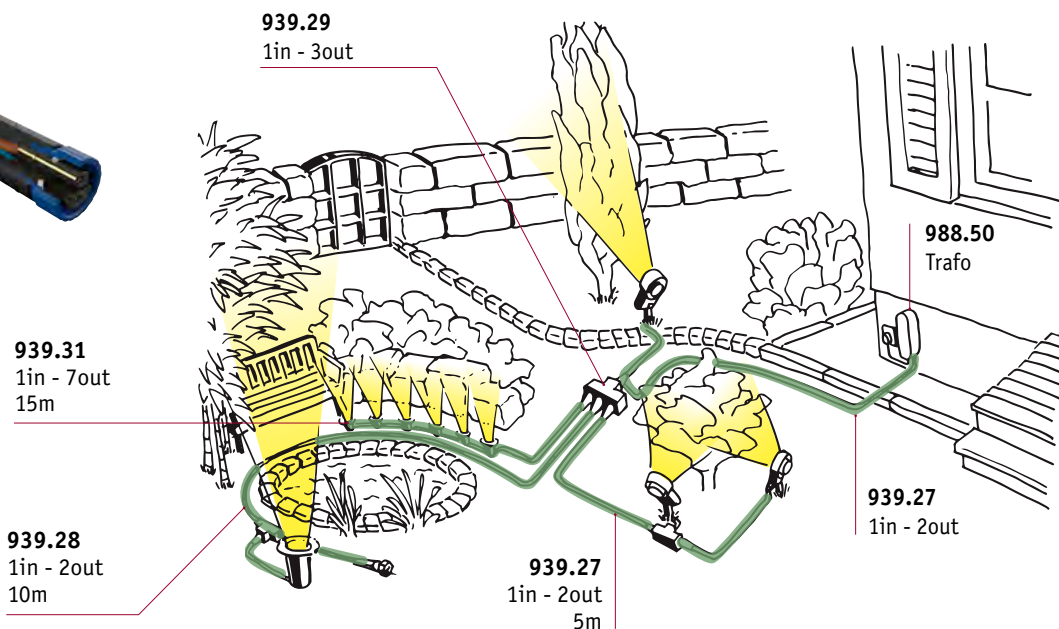

📖 = 322

📖 = 350

House

EN Reliable 230 V luminaires for lighting around the house

ES Las eficaces luminarias de 230 V para iluminar el entorno de la casa

IT Le affidabili lampade da 230 V per ottenere luce intorno alla casa

Mobile

📖 = 383

- ▶ UV-resistant rubber strip lighting with multiple safeties
- ▶ Suitable for permanent outdoor use, protected against high mechanical stresses
- ▶ Unique, multi-seal Paulmann plug connectors
- ▶ Permanently waterproof (IP 68)
- ▶ Tubo flexible de goma con protección múltiple y resistente a los rayos UV
- ▶ Para cargas mecánicas elevadas para el uso permanente en exteriores
- ▶ Conectores Paulmann con sellado múltiple desarrollados específicamente
- ▶ Resistente al agua de forma duradera (IP 68)
- ▶ Cavo flessibile in gomma resistente ai raggi UV e dotato di più protezioni
- ▶ Per forti sollecitazioni meccaniche e utilizzo prolungato all'aperto
- ▶ Connettori a innesto appositi e con guarnizioni multiple Paulmann
- ▶ Impermeabili in modo permanente (IP 68)

Black Plastic
 Negro Plástico
 Nero Plastica

Plug & Shine Connector 1in-3out

max. 150 W
 24 V
 ⇄75 ⇄94 mm
 EAN 4000870 939291
939.29

Plug & Shine Cable 1in-3out

max. 150 W
 24 V
 ⇄1 m
 EAN 4000870 939949
939.94

Plug & Shine Cable 1in-2out

max. 150 W
 24 V
 ⇄2 m
 EAN 4000870 939260
939.26

Plug & Shine Cable 1in-2out

max. 150 W
 24 V
 ⇄5 m
 EAN 4000870 939277
939.27