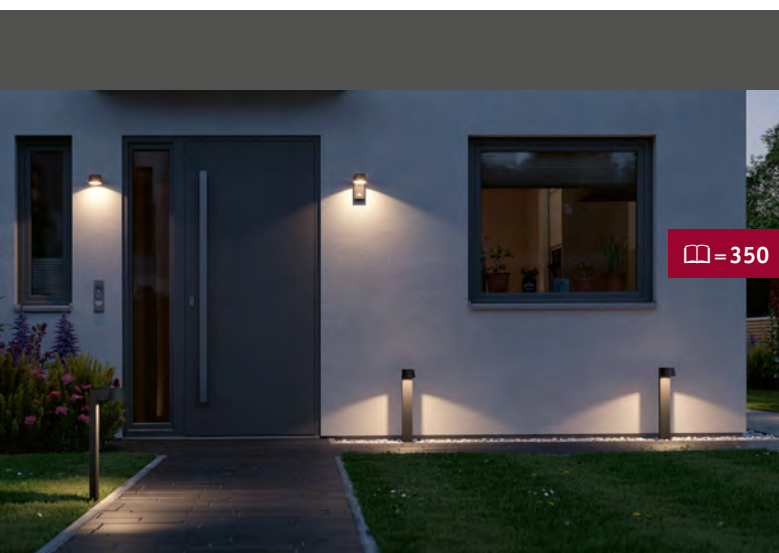

IT L'innovativo sistema di illuminazione da 12V per carport

= 365

Solar

EN Solar-powered luminaires for outdoor use, no power connection required

ES Luminarias solares para el exterior, independientes de las tomas de corriente

IT Apparecchi a energia solare per esterno, indipendenti dall'allacciamento alla corrente

Plug & Shine

EN 24 V LED lighting system for fascinating lighting in the garden and on the patio

ES Sistema de luz LED de 24 V para una fascinante iluminación del jardín y la terraza

IT Sistema di illuminazione a LED da 24V per una luce accattivante in giardino e in terrazza

📖 = 322

📖 = 350

House

EN Reliable 230 V luminaires for lighting around the house

ES Las eficaces luminarias de 230 V para iluminar el entorno de la casa

IT Le affidabili lampade da 230 V per ottenere luce intorno alla casa

Mobile

📖 = 383

- ▶ Perfect for uniform, wide-beam illumination of walls, hedges, façades and for effective highlighting of reliefs
- ▶ Sunken light source for shielded lighting
- ▶ Unencumbered lawn mowing
- ▶ Ideal para una potente iluminación con un ancho uniforme de muros, setos, paredes de casa y para poner de relieve eficaz de relieves
- ▶ Sin deslumbramiento gracias a la fuente de luz empotrada
- ▶ Cortar el césped sin dificultades
- ▶ Per un'illuminazione potente, ampia e uniforme di muri, siepi, pareti di casa e per un efficace evidenziazione di rilievi
- ▶ Antiriflesso, grazie alla fonte luminosa abbassata
- ▶ Rasatura del prato senza ostacoli