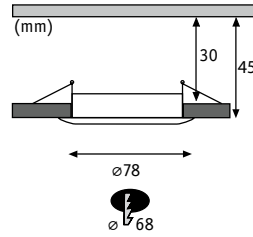

<p>Safe connection, without transformer Conexión segura, sin transformador Collegamento sicuro senza trasformatore</p>	<p>Link up any number of luminaires via the connection box supplied Concatenable sin limitaciones con caja de conexión incluida Applicazione illimitata con scatola di collegamento compresa</p>	<p>Standard 68 mm bore diameter Diámetro de taladro estándar 68 mm Diametro foro standard 68 mm</p>	<p>Retaining springs for easy installation and removal Resortes de sujeción para facilitar el montaje y desmontaje Molle per facilitare montaggio e smontaggio</p>	<p>With replaceable lamp Con lámpara reemplazable Con lampadine sostituibili</p>	<p>Sets</p> <p>3-piece set is sufficient for 12 m²-15 m² Basic lighting Juego de 3 unidades para 12 m²-15 m² como luz de fondo Un set da 3 è sufficiente per un'illuminazione di base da 12m²-15m²</p>
--------------------------------------------------------------------------------------------------------------------------------	----------------------------------------------------------------------------------------------------------------------------------------------------------------------------------------------------------	-------------------------------------------------------------------------------------------------------------	----------------------------------------------------------------------------------------------------------------------------------------------------------------------------	------------------------------------------------------------------------------------------	---------------------------------------------------------------------------------------------------------------------------------------------------------------------------------------------------------------------------------------------------------------------------------------------