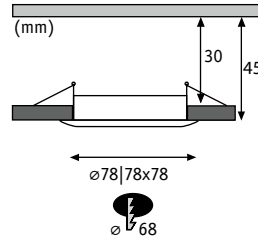

<p>Safe connection, without transformer Conexión segura, sin transformador Collegamento sicuro senza trasformatore</p>	<p>Link up any number of luminaires via the connection box supplied Concatenable sin limitaciones con caja de conexión incluida Applicazione illimitata con scatola di collegamento compresa</p>	<p>Standard 68 mm bore diameter Diámetro de taladro estándar 68 mm Diametro foro standard 68 mm</p>	<p>Retaining springs for easy installation and removal Resortes de sujeción para facilitar el montaje y desmontaje Molle per facilitare montaggio e smontaggio</p>	<p>With replaceable lamp Con lámpara reemplazable Con lampadine sostituibili</p>	Sets <p>3-piece set is sufficient for 12 m²-15 m² Basic lighting Juego de 3 unidades para 12 m²-15 m² como luz de fondo Un set da 3 è sufficiente per un'illuminazione di base da 12m²-15m²</p>
--	--	---	--	--	--