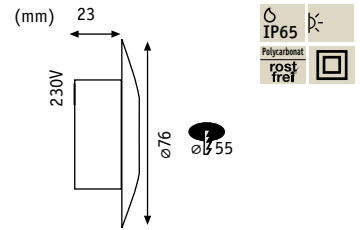

Combine your own personal lighting system

Combine usted mismo su sistema de luz personal

Scegliete voi stessi le combinazioni per il vostro sistema d'illuminazione personalizzato