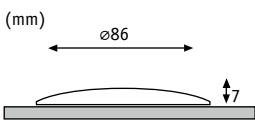

Stainless steel
Acero inoxidable Acciaio legato

Cover round

7 86 mm
EAN 4000870 937426
937.42