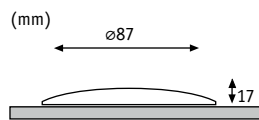

Stainless steel
Acero inoxidable Acciaio legato

Cover Cap round

17 87 mm
EAN 4000870 937433
937.43