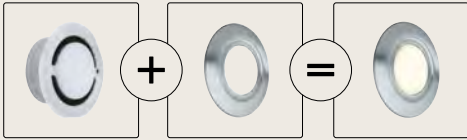

Combine your own personal lighting system

Combine usted mismo su sistema de luz personal

Scegliete voi stessi le combinazioni per il vostro sistema d'illuminazione personalizzato

IP65 Downlight Basic

Polycarbonate Policarbonato Policarbonato

- ▶ Toolless mounting of stainless-steel decor by Velcro strip
- ▶ Assembly possible directly in 60 mm recessed sockets

- ▶ Se complementa con embellecedor de acero de ley
- ▶ Es posible montarlo directamente en cajas de enchufe de 60 mm

- ▶ Rifinito con copertura in acciaio inox
- ▶ Possibilità di montaggio diretto in scatole da incasso da 60 mm

Opal Opal Opale

incl. 1x1,4 W
3.000 K
230 V
EAN 4000870 937402
937.40

Opal Opal Opale

incl. 1x1,4 W
4.000 K
230 V
EAN 4000870 937419
937.41