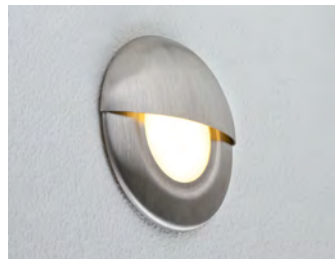

Cover round

7 86 mm
EAN 4000870 937426
937.42