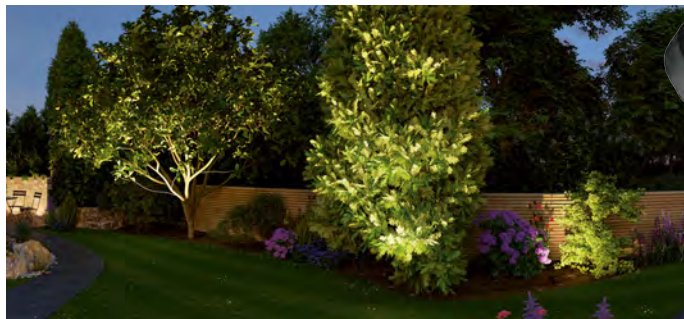

- Starter sets for the system include 3 luminaires, 5 metres of cable with 4 outputs and one transformer for optional system expansion
- Extendable

- Juegos de iniciación para iniciarse en el sistema, con 3 luminarias, 5 metros de cable con 4 salidas y un transformador para la ampliación
- Ampliable

- Starter set per familiarizzare con il sistema, comprendente 3 apparecchi di illuminazione, cavo da 5 m con 4 uscite e un trasformatore per possibilità di ampliamento
- Ampliabili