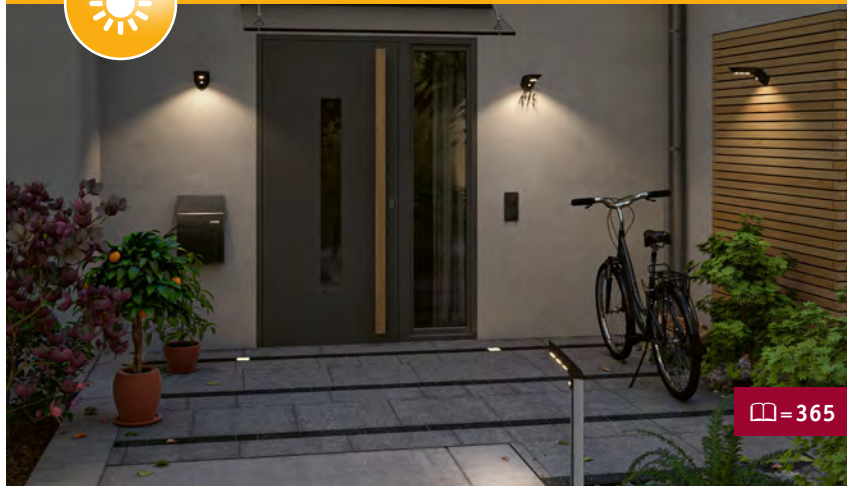

☰ = 365

Solar

EN Solar-powered luminaires for outdoor use, no power connection required

ES Luminarias solares para el exterior, independientes de las tomas de corriente

IT Apparecchi a energia solare per esterno, indipendenti dall'allacciamento alla corrente