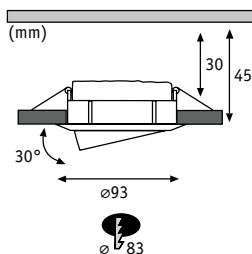

<p>Safe connection, without transformer Conexión segura, sin transformador Collegamento sicuro senza trasformatore</p>	<p>Link up any number of luminaires via the connection box supplied Concatenable sin limitaciones con caja de conexión incluida Applicazione illimitata con scatola di collegamento compresa</p>	<p>Standard 68 mm bore diameter Diámetro de taladro estándar 68 mm Diametro foro standard 68 mm</p>	<p>Retaining springs for easy installation and removal Resortes de sujeción para facilitar el montaje y desmontaje Molle per facilitare montaggio e smontaggio</p>	<p>With replaceable lamp Con lámpara reemplazable Con lampadine sostituibili</p>	Sets <p>3-piece set is sufficient for 12 m²-15 m² Basic lighting Juego de 3 unidades para 12 m²-15 m² como luz de fondo Un set da 3 è sufficiente per un'illuminazione di base da 12m²-15m²</p>
--	--	---	--	--	--