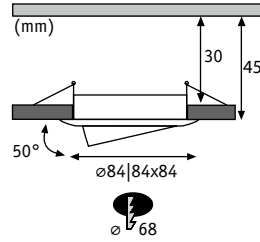

					Sets
Safe connection, without transformer Conexión segura, sin transformador Collegamento sicuro senza trasformatore	Link up any number of luminaires via the connection box supplied Concatenable sin limitaciones con caja de conexión incluida Applicazione illimitata con scatola di collegamento compresa	Standard 68 mm bore diameter Diámetro de taladro estándar 68 mm Diametro foro standard 68 mm	Retaining springs for easy installation and removal Resortes de sujeción para facilitar el montaje y desmontaje Molle per facilitare montaggio e smontaggio	With replaceable lamp Con lámpara reemplazable Con lampadine sostituibili	3-piece set is sufficient for 12 m ² -15 m ² Basic lighting Juego de 3 unidades para 12 m ² -15 m ² como luz de fondo Un set da 3 è sufficiente per un'illuminazione di base da 12m ² -15m ²