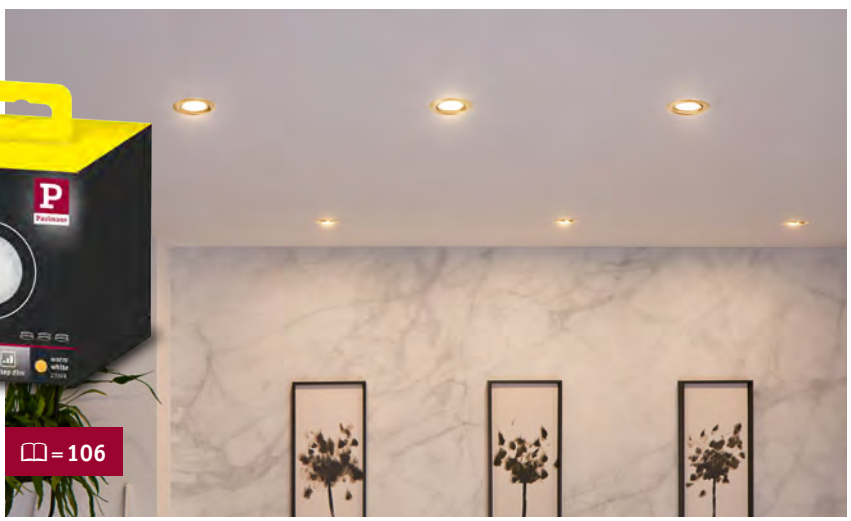

Decorative ☑=119