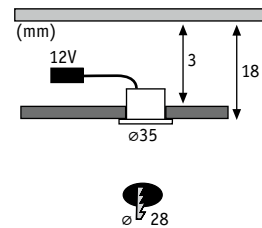

☞ Matt white    Blanco mate  
Bianco opaco

**incl. 2x2,5 W**  
2x225 lm, 3.000 K  
✗ 85°  
230/12 V, incl. ⚡ 7 VA  
EAN 4000870 999219  
**999.21**

☞ Chrome    Cromo    Cromo

**incl. 2x2,5 W**  
2x225 lm, 3.000 K  
✗ 85°  
230/12 V, incl. ⚡ 7 VA  
EAN 4000870 999202  
**999.20**