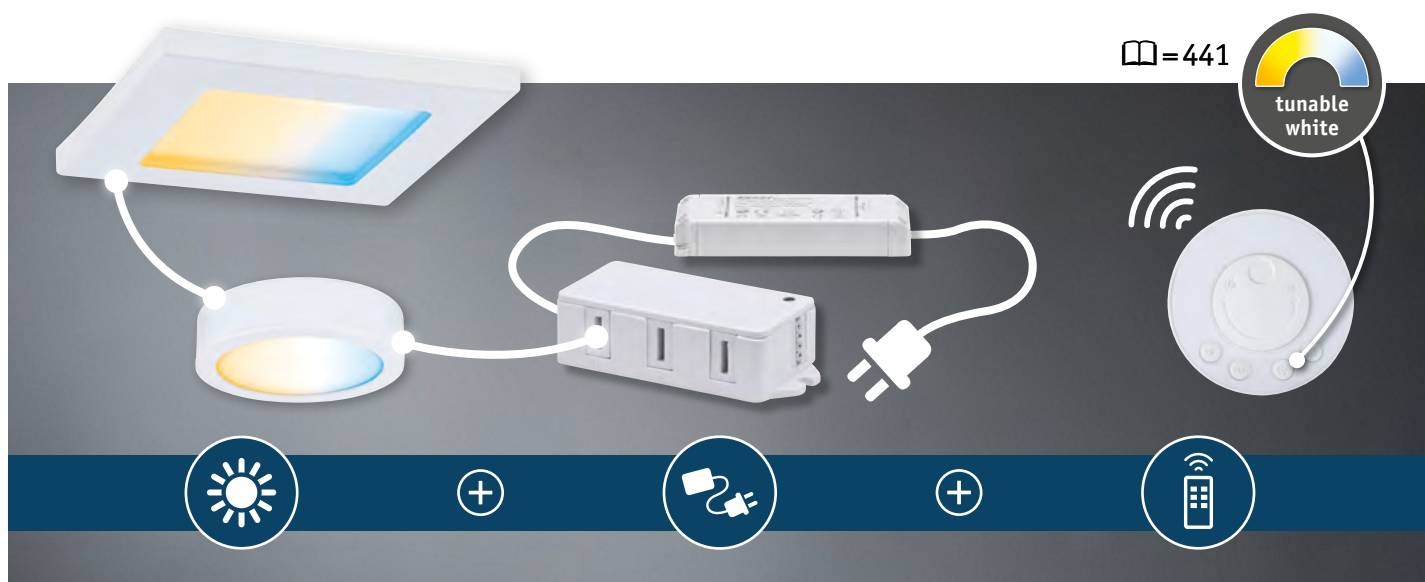

# Furniture

282 Clever Connect

290 Cabinet lights

301 Battery lights

## Clever Connect

Furniture illumination can be combined individually and expanded at any time with the Clever Connect system. The components are easily combined via plug connectors. Easy to attach – stick or screw on. The luminaires can be connected from one to the next or with the connector box on the transformer. All luminaires are dimmable and have tunable white capability – via the unique remote control. The magnetic holder transforms it into a wall switch.

El sistema Clever Connect permite combinar individualmente la iluminación de muebles y ampliarla en todo momento. Mediante los conectores resulta extremadamente fácil combinar los componentes. La fijación es sencilla: pegar o atornillar. La conexión se puede establecer de luminaria a luminaria o con la caja de conexión en el transformador. Todas las luminarias son regulables y aptas para la función de blanco ajustable con el exclusivo mando a distancia. Este también se puede utilizar como interruptor de pared gracias a su soporte magnético.

Con il sistema Clever Connect l'illuminazione di mobili può essere allestita in modo personalizzato e ampliata in qualsiasi momento. Attraverso connessioni a spina i componenti si possono abbinare fra loro in modo semplicissimo. Il fissaggio è semplice: basta incollare o avvitare. È possibile il collegamento da lampada a lampada o con l'apposita scatola sul trasformatore. Tutte le lampade sono dimmerabili e compatibili Tunable-White con il telecomando unico nel suo genere. Grazie al supporto magnetico il telecomando si può utilizzare come interruttore a parete.