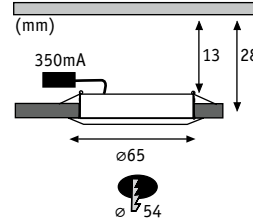

Mirror Cabinet downlight   Aluminium/Plastic   Aluminio/Plástico   Alluminio/Plastica

- Conversion set for mirror bathroom cabinets
- Set de conversión para armarios con espejo
- Kit di conversione per armadi a specchio

☞ Matt white   Blanco mate
Bianco opaco

incl. 2x2,5 W
2x225 lm, 3.000 K
✗ 85°
230/12 V, incl. ⚡ 7 VA
EAN 4000870 999219
999.21

☞ Chrome   Cromo   Cromo

incl. 2x2,5 W
2x225 lm, 3.000 K
✗ 85°
230/12 V, incl. ⚡ 7 VA
EAN 4000870 999202
999.20

Furniture Mini LED   Metal   Metal   Metallo

☞ Brushed iron   Hierro mateado   Ferro spazzolato

incl. 5x0,4 W
5x20 lm, 2.700 K
✗ 90°
230/12 V, incl. ⚡ 3,6 VA
EAN 4000870 935866
935.86