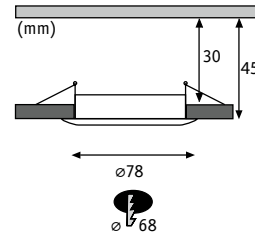

					<b>Sets</b>
<p>Safe connection, without transformer Conexión segura, sin transformador Collegamento sicuro senza trasformatore</p>	<p>Link up any number of luminaires via the connection box supplied Concatenable sin limitaciones con caja de conexión incluida Applicazione illimitata con scatola di collegamento compresa</p>	<p>Standard 68 mm bore diameter Diámetro de taladro estándar 68 mm Diametro foro standard 68 mm</p>	<p>Retaining springs for easy installation and removal Resortes de sujeción para facilitar el montaje y desmontaje Molle per facilitare montaggio e smontaggio</p>	<p>With replaceable lamp Con lámpara reemplazable Con lampadine sostituibili</p>	<p>3-piece set is sufficient for 12 m<sup>2</sup>-15 m<sup>2</sup> Basic lighting Juego de 3 unidades para 12 m<sup>2</sup>-15 m<sup>2</sup> como luz de fondo Un set da 3 è sufficiente per un'illuminazione di base da 12m<sup>2</sup>-15m<sup>2</sup></p>