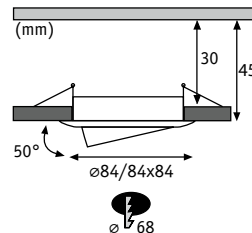

<p>Safe connection, without transformer Conexión segura, sin transformador Collegamento sicuro senza trasformatore</p>	<p>Link up any number of luminaires via the connection box supplied Concatenable sin limitaciones con caja de conexión incluida Applicazione illimitata con scatola di collegamento compresa</p>	<p>Standard 68 mm bore diameter Diámetro de taladro estándar 68 mm Diametro foro standard 68 mm</p>	<p>Retaining springs for easy installation and removal Resortes de sujeción para facilitar el montaje y desmontaje Molle per facilitare montaggio e smontaggio</p>	<p>With replaceable lamp Con lámpara reemplazable Con lampadine sostituibili</p>	<p>Sets</p> <p>3-piece set is sufficient for 12 m²-15 m² Basic lighting Juego de 3 unidades para 12 m²-15 m² como luz de fondo Un set da 3 è sufficiente per un'illuminazione di base da 12m²-15m²</p>
--	--	---	--	--	---