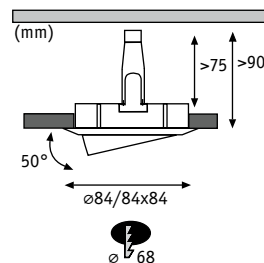

<p>Safe connection, without transformer Conexión segura, sin transformador Collegamento sicuro senza trasformatore</p>	<p>Link up any number of luminaires via the connection box supplied Concatenable sin limitaciones con caja de conexión incluida Applicazione illimitata con scatola di collegamento compresa</p>	<p>Standard 68 mm bore diameter Diámetro de taladro estándar 68 mm Diametro foro standard 68 mm</p>	<p>Retaining springs for easy installation and removal Resortes de sujeción para facilitar el montaje y desmontaje Molle per facilitare montaggio e smontaggio</p>	<p>With replaceable lamp Con lámpara reemplazable Con lampadine sostituibili</p>	<p><b>Sets</b></p> <p>3-piece set is sufficient for 12 m<sup>2</sup>-15 m<sup>2</sup> Basic lighting Juego de 3 unidades para 12 m<sup>2</sup>-15 m<sup>2</sup> como luz de fondo Un set da 3 è sufficiente per un'illuminazione di base da 12m<sup>2</sup>-15m<sup>2</sup></p>
--	--	---	--	--	---