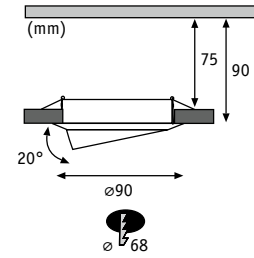

Dimmable in steps with wall switch  
 Regulable de forma escalonada con interruptor  
 de pared  
 Con dimming a livelli tramite interruttore a parete

					<b>Sets</b>
Safe connection, without transformer Conexión segura, sin transformador Collegamento sicuro senza trasformatore	Link up any number of luminaires via the connection box supplied Concatenable sin limitaciones con caja de conexión incluida Applicazione illimitata con scatola di collegamento compresa	Standard 68 mm bore diameter Diámetro de taladro estándar 68 mm Diametro foro standard 68 mm	Retaining springs for easy installation and removal Resortes de sujeción para facilitar el montaje y desmontaje Molle per facilitare montaggio e smontaggio	With replaceable lamp Con lámpara reemplazable Con lampadine sostituibili	3-piece set is sufficient for 12 m <sup>2</sup> -15 m <sup>2</sup> Basic lighting Juego de 3 unidades para 12 m <sup>2</sup> -15 m <sup>2</sup> como luz de fondo Un set da 3 è sufficiente per un'illuminazione di base da 12m <sup>2</sup> -15m <sup>2</sup>