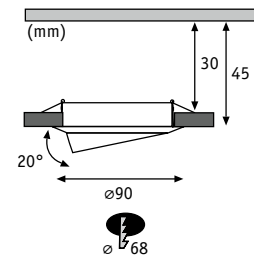

incl. 1x4,6 W | 410 lm | GU10 | 3.000 K | $\sphericalangle$ 38° | EAN 4000870 934128 **934.12**

incl. 3x4,6 W | 3x410 lm | GU10 | 3.000 K | $\sphericalangle$ 38° | EAN 4000870 934203 **934.20**

incl. 3x5 W | 3x350 lm | GU10 | 3.000 K | $\sphericalangle$ 38° | EAN 4000870 934241 **934.24**