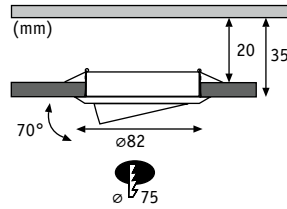

Fixed LED Set new

Plastic Plástico Plastica

Matt white Blanco mate Bianco opaco

incl. 3x6W | 3x580lm | 3.000K

EAN 4000870 933886

933.88

Chrome matt Cromo mate Cromo opaco

incl. 3x6W | 3x580lm | 3.000K

EAN 4000870 933893

933.89

3 step dim

Fixed LED Set

Plastic Plástico Plastica

Matt white Blanco mate Bianco opaco

incl. 3x6W | 3x550lm | 3.000K | \sphericalangle 40°

EAN 4000870 929858