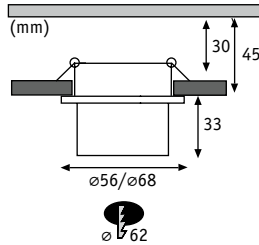

GIL

GLARE FREE DESIGNER
RECESSED LUMINAIRES

Gil new

Aluminium Aluminio Alluminio

Matt white/Black matt Blanco mate/Negro mate Bianco opaco/Nero opaco

incl. 1x6 W	|	470 lm	|	Coin	|	2.700 K		EAN 4000870 933763	933.76
incl. 3x6 W	|	3x470 lm	|	Coin	|	2.700 K		EAN 4000870 933770	933.77

Black matt/Gold Negro mate/Oro Nero opaco/Oro

incl. 1x6 W	|	470 lm	|	Coin	|	2.700 K		EAN 4000870 933787	933.78
incl. 3x6 W	|	3x470 lm	|	Coin	|	2.700 K		EAN 4000870 933794	933.79

Matt white/Gold Blanco mate/Oro Bianco opaco/Oro

incl. 1x6 W	|	470 lm	|	Coin	|	2.700 K		EAN 4000870 933800	933.80
incl. 3x6 W	|	3x470 lm	|	Coin	|	2.700 K		EAN 4000870 933817	933.81

Black matt/Brushed iron Negro mate/Hierro mateado Nero opaco/Ferro spazzolato

incl. 1x6 W	|	470 lm	|	Coin	|	2.700 K		EAN 4000870 933824	933.82
incl. 3x6 W	|	3x470 lm	|	Coin	|	2.700 K		EAN 4000870 933831	933.83

Matt white/Brushed iron Blanco mate/Hierro mateado Bianco opaco/Ferro spazzolato

incl. 1x6 W	|	470 lm	|	Coin	|	2.700 K		EAN 4000870 933848	933.84
incl. 3x6 W	|	3x470 lm	|	Coin	|	2.700 K		EAN 4000870 933855	933.85