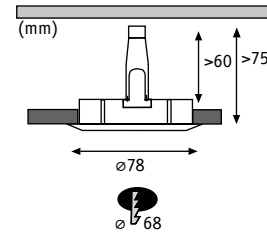

  Dimmable in steps with wall switch  
 Regulable de forma escalonada con interruptor de pared  
 Con dimming a livelli tramite interruttore a parete

					<b>Sets</b>
Safe connection, without transformer Conexión segura, sin transformador Collegamento sicuro senza trasformatore	Link up any number of luminaires via the connection box supplied Concatenable sin limitaciones con caja de conexión incluida Applicazione illimitata con scatola di collegamento compresa	Standard 68 mm bore diameter Diámetro de taladro estándar 68 mm Diametro foro standard 68 mm	Retaining springs for easy installation and removal Resortes de sujeción para facilitar el montaje y desmontaje Molle per facilitare montaggio e smontaggio	With replaceable lamp Con lámpara reemplazable Con lampadine sostituibili	3-piece set is sufficient for 12 m <sup>2</sup> -15 m <sup>2</sup> Basic lighting Juego de 3 unidades para 12 m <sup>2</sup> -15 m <sup>2</sup> como luz de fondo Un set da 3 è sufficiente per un'illuminazione di base da 12m <sup>2</sup> -15m <sup>2</sup>