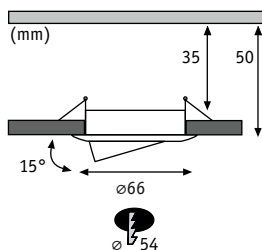

					Sets
Safe connection, without transformer Conexión segura, sin transformador Collegamento sicuro senza trasformatore	Link up any number of luminaires via the connection box supplied Concatenable sin limitaciones con caja de conexión incluida Applicazione illimitata con scatola di collegamento compresa	Standard 68 mm bore diameter Diámetro de taladro estándar 68 mm Diametro foro standard 68 mm	Retaining springs for easy installation and removal Resortes de sujeción para facilitar el montaje y desmontaje Molle per facilitare montaggio e smontaggio	With replaceable lamp Con lámpara reemplazable Con lampadine sostituibili	3-piece set is sufficient for 12 m ² -15 m ² Basic lighting Juego de 3 unidades para 12 m ² -15 m ² como luz de fondo Un set da 3 è sufficiente per un'illuminazione di base da 12m ² -15m ²