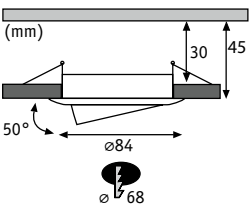

dimmable
smart controllable
zigbee

Nova Plus Zigbee Coin dim

Aluminium zinc Aluminio cinc Alluminio zincato

Brushed iron Hierro mateado Ferro spazzolato

	incl. 1x6 W	|	470 lm	|	Coin	|	2.700 K	|	∠100°	EAN 4000870 929582	929.58
	incl. 3x6 W	|	3x470 lm	|	Coin	|	2.700 K	|	∠100°	EAN 4000870 929599	929.59

tunable white
smart controllable
zigbee

Nova Plus Zigbee Coin tunable white

Aluminium zinc Aluminio cinc Alluminio zincato

Brushed iron Hierro mateado Ferro spazzolato

	incl. 1x6 W	|	470 lm	|	Coin	|	2.700 - 6.500 K	|	∠100°	EAN 4000870 929612	929.61
	incl. 3x6 W	|	3x470 lm	|	Coin	|	2.700 - 6.500 K	|	∠100°	EAN 4000870 929629	929.62

RGBW
smart controllable
zigbee

Nova Plus Zigbee Coin RGBW

Aluminium zinc Aluminio cinc Alluminio zincato

Brushed iron Hierro mateado Ferro spazzolato

	incl. 1x5,2 W	|	400 lm	|	Coin	|	2.700 K	|	∠100°	EAN 4000870 929643	929.64
	incl. 3x5,2 W	|	3x400 lm	|	Coin	|	2.700 K	|	∠100°	EAN 4000870 929650	929.65