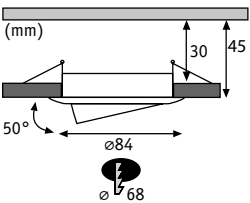

dimmable
smart controllable
zigbee

Nova Plus Zigbee Coin dim

Aluminium zinc Aluminio cinc Alluminio zincato

Brushed iron Hierro mateado Ferro spazzolato

	incl. 1x6 W	|	470 lm	|	Coin	|	2.700 K	|	∠100°	EAN 4000870 929582	929.58
	incl. 3x6 W	|	3x470 lm	|	Coin	|	2.700 K	|	∠100°	EAN 4000870 929599	929.59

tunable white
smart controllable
zigbee

Nova Plus Zigbee Coin tunable white

Aluminium zinc Aluminio cinc Alluminio zincato

Brushed iron Hierro mateado Ferro spazzolato

	incl. 1x6 W	|	470 lm	|	Coin	|	2.700 - 6.500 K	|	∠100°	EAN 4000870 929612	929.61
	incl. 3x6 W	|	3x470 lm	|	Coin	|	2.700 - 6.500 K	|	∠100°	EAN 4000870 929629	929.62

RGBW
smart controllable
zigbee

Nova Plus Zigbee Coin RGBW

Aluminium zinc Aluminio cinc Alluminio zincato

Brushed iron Hierro mateado Ferro spazzolato

	incl. 1x5,2 W	|	400 lm	|	Coin	|	2.700 K	|	∠100°	EAN 4000870 929643	929.64
	incl. 3x5,2 W	|	3x400 lm	|	Coin	|	2.700 K	|	∠100°	EAN 4000870 929650	929.65