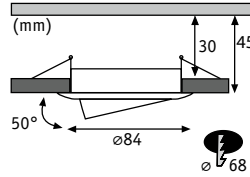

<p>Safe connection, without transformer Conexión segura, sin transformador Collegamento sicuro senza trasformatore</p>	<p>Link up any number of luminaires via the connection box supplied Concatenable sin limitaciones con caja de conexión incluida Applicazione illimitata con scatola di collegamento compresa</p>	<p>Standard 68 mm bore diameter Diámetro de taladro estándar 68 mm Diametro foro standard 68 mm</p>	<p>Retaining springs for easy installation and removal Resortes de sujeción para facilitar el montaje y desmontaje Molle per facilitare montaggio e smontaggio</p>	<p>With replaceable lamp Con lámpara reemplazable Con lampadine sostituibili</p>	<p>Sets</p> <p>3-piece set is sufficient for 12 m²-15 m² Basic lighting Juego de 3 unidades para 12 m²-15 m² como luz de fondo Un set da 3 è sufficiente per un'illuminazione di base da 12m²-15m²</p>
--	--	---	--	--	---