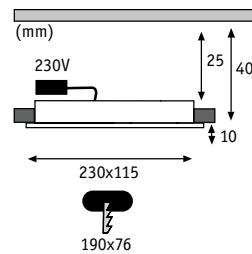

Premium Whirl LED

Aluminium/Acrylic Alumínio/Acrílico Alluminio/Acrílico

Turned aluminium/Satin Alumínio torneado/Satinado Alluminio tornito/Satinato

incl. 1x6,9W | 655 lm | 3.000 K | | incl. \square 6 VA EAN 4000870 925355 **925.35**
 incl. 3x6,9W | 3x655 lm | 3.000 K | $\angle 113^\circ$ | incl. \square 23 VA EAN 4000870 925430 **925.43**
 incl. 3x6,9W | 3x655 lm | 3.000 K | $\angle 110^\circ$ | incl. \square 18 VA EAN 4000870 929179 **929.17**

Premium Whirl oval dimmable

Aluminium/Acrylic Alumínio/Acrílico Alluminio/Acrílico

Turned aluminium/Satin Alumínio torneado/Satinado Alluminio tornito/Satinato

incl. 1x5,8W | 680 lm | 3.000 K | $\angle 110^\circ$ EAN 4000870 929087 **929.08**