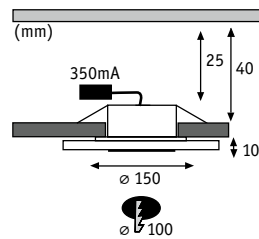

Aluminium/Acrylic Alumínio/Acrílico Alluminio/Acrílico

Turned aluminium/Satin Alumínio torneado/Satinado Alluminio tornito/Satinato

incl. 3x4,9W | 3x460 lm | 3.000 K | $\angle 110^\circ$ EAN 4000870 929070 **929.07**

Premium Whirl LED