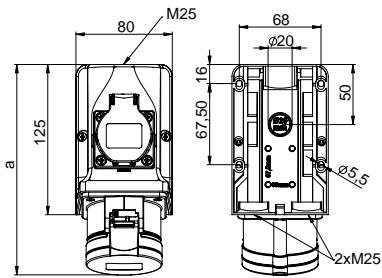

## :DOO VRFNHW & 20% 2 , 3

angle=15°

	\$ P S			\$ P S		
	3	4	5	3	4	5
3 ROHV	3	4	5	3	4	5
a [mm]	175	176	176	188	188	188
+HLJKW [mm]	127	130	133	136	136	141
M [mm]	3x25	3x25	3x25	3x25	3x25	3x25
:LUH 2H[LEΦH [mmO [mm	1-2,5			2,5-6		
:LUH VROΦG [mm ΦKWLJ [mmΦ				2,5-10		
&RQWDFW VFUHZVEHΦ (& (100 [Ncm]				110		
6FUHZ WHUPLQDOPHQ [Ncm]				120		
:HLJKW [g]	387	404	423	454	469	480

- with screw terminals
- wall socket with integrated safety socket according to %HOJLDQ)UHQFKV\ VWHP
- connecting terminals up to 10 mm<sup>2</sup>  
a UH DG \ ZLUHG
- for Combo-wall socket 32A the safety socket is protected by fuse (10A slow)
- housing material: PA6
- contacts: brass
  - to order nickel-plated contacts please add a "v" e.g. 9215-6fv
- top, 2x bottom or rear entry
- incl. threaded cable grommet

## :DOO VRFNHW & 20% 2 , 3

angle=15°

	\$ P S			\$ P S		
	3	4	5	3	4	5
3 ROHV	3	4	5	3	4	5
a [mm]	175	176	176	188	188	188
+HLJKW [mm]	128	130	133	137	137	143
M [mm]	3x25	3x25	3x25	3x25	3x25	3x25
:LUH 2H[LEΦH [mmO [mm	1-2,5			2,5-6		
:LUH VROΦG [mm ΦKWLJ [mmΦ				2,5-10		
&RQWDFW VFUHZVEHΦ (& (100 [Ncm]				110		
6FUHZ WHUPLQDOPHQ [Ncm]				120		
&RQWDFW VFUHZVEHΦ '66' [Ncm]				80		
:HLJKW [g]	352	369	388	409	424	435