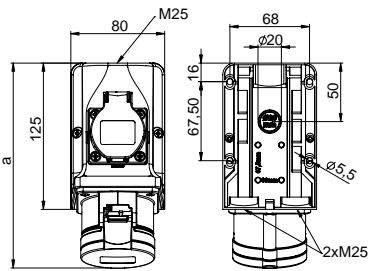

## :DOO VRFNHW & 20% 2 , 3

angle=15°

	\$ P S			\$ P S		
	3	4	5	3	4	5
3 ROHV	3	4	5	3	4	5
a [mm]	175	176	176	188	188	188
+HLJKW [mm]	127	130	133	136	136	141
M [mm]	3x25	3x25	3x25	3x25	3x25	3x25
:LUH 2H[LEΦH [mmO [mm	1-2,5			2,5-6		
:LUH VROΦG [mm ΦKWLJ [mmΦ				2,5-10		
&RQWDFW VFUHZVEHΦ (& (100 [Ncm]				110		
6FUHZ WHUPLQDOPHQ [Ncm]				120		
:HLJKW [g]	387	404	423	454	469	480

- with screw terminals
- wall socket with integrated safety socket according to %HOJLDQ)UHQFKV\ VWHP
- connecting terminals up to 10 mm<sup>2</sup>  
a UH DG \ ZLUHG
- for Combo-wall socket 32A the safety socket is protected by fuse (10A slow)
- housing material: PA6
- contacts: brass
  - to order nickel-plated contacts please add a "v" e.g. 9215-6fv
- top, 2x bottom or rear entry
- incl. threaded cable grommet

## :DOO VRFNHW & 20% 2 , 3

angle=15°

	\$ P S			\$ P S		
	3	4	5	3	4	5
3 ROHV	3	4	5	3	4	5
a [mm]	175	176	176	188	188	188
+HLJKW [mm]	128	130	133	137	137	143
M [mm]	3x25	3x25	3x25	3x25	3x25	3x25
:LUH 2H[LEΦH [mmO [mm	1-2,5			2,5-6		
:LUH VROΦG [mm ΦKWLJ [mmΦ				2,5-10		
&RQWDFW VFUHZVEHΦ (& (100 [Ncm]				110		
6FUHZ WHUPLQDOPHQ [Ncm]				120		
&RQWDFW VFUHZVEHΦ '66' [Ncm]				80		
:HLJKW [g]	352	369	388	409	424	435