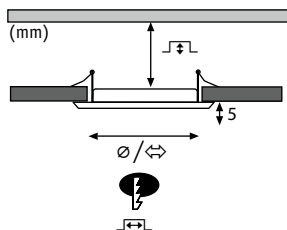

Quality Line Panel IP44

Plastic Plástico Plastica

neutral white = 4.000 K

ø115 mm

W	671 lm		incl. 1×6 W	↴35 mm	↴100 mm	EAN 4000870 920589	920.58
CM	671 lm		incl. 1×6 W	↴35 mm	↴100 mm	EAN 4000870 920701	920.70