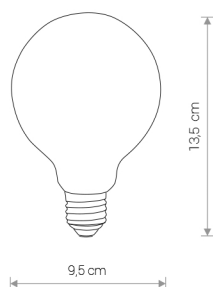

## REFLECTOR GU10, R50, LED 7W

tworzywo sztuczne / plastic / пластик

9180 ○ WH - 3000K

9178 ○ WH - 4000K

## GLASS BALL BULB E27, LED 8W

szkło / glass / стекло

9177 ○ WH

## G9 BULB LED LENS 3W

ceramika, PC / ceramic housing, PC / PC

9173 ○ WH

Item No	POWER	COLOUR TEMP	LUMINOUS FLUX	BEAM ANGLE	COLOUR RENDERING INDEX (CRI >)	INPUT	SAFETY TYPE	POWER FACTOR	LIFETIME
9180	7W LED	3000K	500 lm	36°	80	~220-240V, 50Hz	☐	0,5	25 000 h
9178	7W LED	4000K	500 lm	36°	80	~220-240V, 50Hz	☐	0,5	25 000 h
9181	12W LED	3000K	560 lm	24°	80	~220-240V, 50Hz	☐	0,5	25 000 h
9182	12W LED	4000K	560 lm	24°	80	~220-240V, 50Hz	☐	0,5	25 000 h
9177	8W LED	3000K	800 lm	360°	80	~220-240V, 50Hz	☐	0,5	25 000 h
9197	7W LED	3000K	700 lm	360°	80	~220-240V, 50Hz	☐	0,5	25 000 h
9173	3W LED	3000K	280 lm	120°	80	~220-240V, 50Hz	☐	0,5	25 000 h