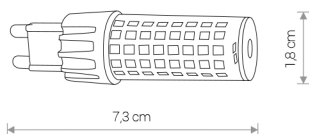

## REFLECTOR GU10, R50, LED 7W

tworzywo sztuczne / plastic / пластик

9180 ○ WH - 3000K

9178 ○ WH - 4000K

## GLASS BALL BULB E27, LED 8W

szkło / glass / стекло

9177 ○ WH