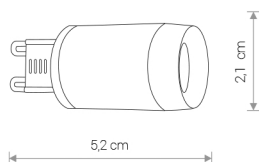

G9 BULB LED LENS 3W

ceramika, PC / ceramic housing, PC / PC

9173 ○ WH

Item No	POWER	COLOUR TEMP	LUMINOUS FLUX	BEAM ANGLE	COLOUR RENDERING INDEX (CRI >)	INPUT	SAFETY TYPE	POWER FACTOR	LIFETIME
9180	7W LED	3000K	500 lm	36°	80	~220-240V, 50Hz	☐	0,5	25 000 h
9178	7W LED	4000K	500 lm	36°	80	~220-240V, 50Hz	☐	0,5	25 000 h
9181	12W LED	3000K	560 lm	24°	80	~220-240V, 50Hz	☐	0,5	25 000 h
9182	12W LED	4000K	560 lm	24°	80	~220-240V, 50Hz	☐	0,5	25 000 h
9177	8W LED	3000K	800 lm	360°	80	~220-240V, 50Hz	☐	0,5	25 000 h
9197	7W LED	3000K	700 lm	360°	80	~220-240V, 50Hz	☐	0,5	25 000 h
9173	3W LED	3000K	280 lm	120°	80	~220-240V, 50Hz	☐	0,5	25 000 h