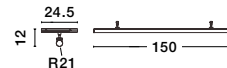

RAM | 9136123
38W · 3000K

Photo	Code	Material	Watt	Volt	LED Chip	Dimension _(cm)	Lumen	CRI	UGR	Beam Angle	Kelvin	Protection	Adj.	Driver Included	Dim.	Class
	9136120	Sandy Black Aluminium	26W	DC24V	Osram	L: 100 H: 3	2080Lm	>90	<18	120°	3000K	IP20	X	X	X	III
	9136121	Sandy Black Aluminium	13W	DC24V	Osram	L: 50 H: 3	1040Lm	>90	<18	120°	3000K	IP20	X	X	X	III
	9136130	Sandy Black Aluminium	13W	DC24V	Philips	L: 50 H: 3	1040Lm	>90	<14	120°	3000K	IP20	X	X	X	III
	9136131	Sandy Black Aluminium	26W	DC24V	Philips	L: 100 H: 3	2080Lm	>90	<14	120°	3000K	IP20	X	X	X	III
	9136123	Sandy Black Aluminium	38W	DC24V	Osram	L: 150 H: 12	3040Lm	>90	<18	120°	3000K	IP20	✓	X	X	III