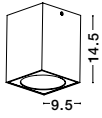

**NIDO | 9012181**

Sandy White Aluminium  
LED GU10 1x10 Watt IP20  
220-240 Volt Bulb Excluded  
L: 9.5 W: 9.5 H: 14.5 cm

**NIDO | 9012182**

Sandy Black Aluminium  
LED GU10 1x10 Watt IP20  
220-240 Volt Bulb Excluded  
L: 9.5 W: 9.5 H: 14.5 cm