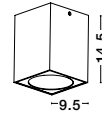

**NIDO | 9012181**

Sandy White Aluminium  
LED GU10 1x10 Watt IP20  
220-240 Volt Bulb Excluded  
L: 9.5 W: 9.5 H: 14.5 cm

**NIDO | 9012182**

Sandy Black Aluminium  
LED GU10 1x10 Watt IP20  
220-240 Volt Bulb Excluded  
L: 9.5 W: 9.5 H: 14.5 cm