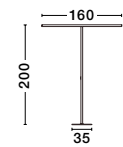

↓ DOWN

↑ UP

- Top Light Switch
- Bottom Light Switch
- Bottom Light Dimmer

GAL | 9008801

Sandy Black Aluminium
 LED Up 30 Watt 2700Lm
 Down 10 Watt 900Lm
 Dimmable Downside
 3000K 230 Volt IP20
 CRI>90 UGR<16
 L: 95.6 W: 3.5 H: 200 cm

GAL | 9008815

Sandy Black Aluminium
 LED Up 45 Watt 4050Lm
 Down 15 Watt 1350Lm
 Dimmable Downside
 3000K 230 Volt IP20
 CRI>90 UGR<16
 L: 160 W: 3.5 H: 200 cm