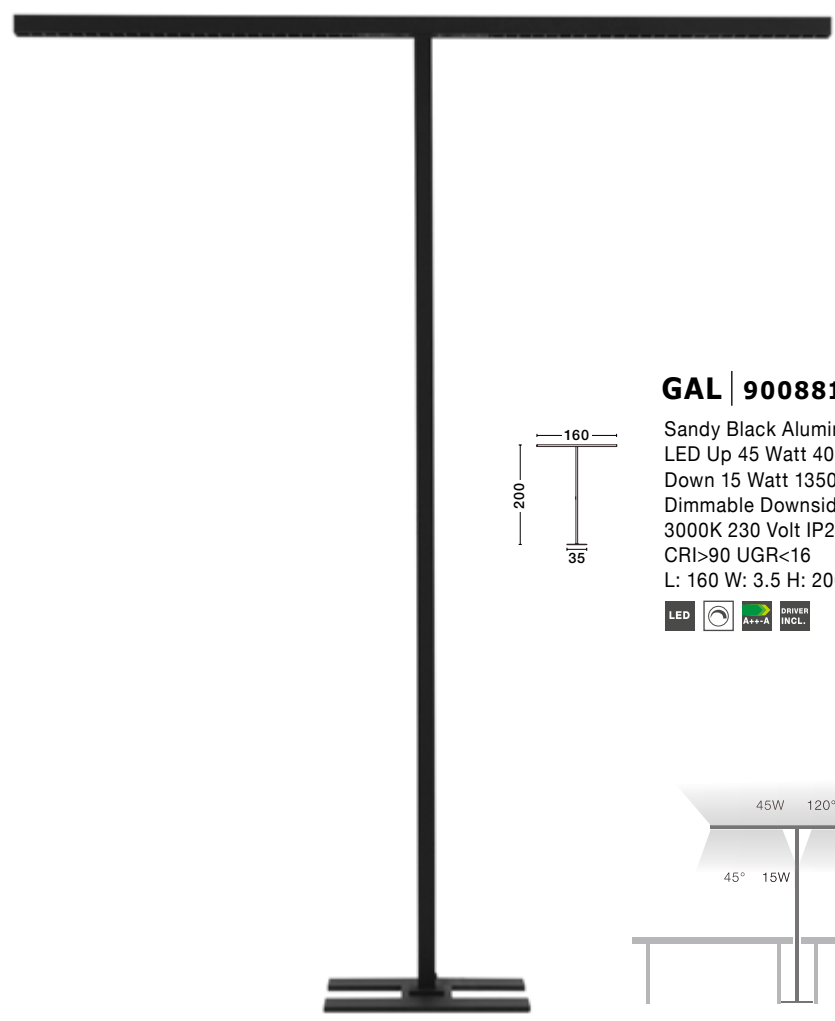

↓ DOWN

↑ UP

- Top Light Switch
- Bottom Light Switch
- Bottom Light Dimmer

GAL | 9008801

Sandy Black Aluminium
 LED Up 30 Watt 2700Lm
 Down 10 Watt 900Lm
 Dimmable Downside
 3000K 230 Volt IP20
 CRI>90 UGR<16
 L: 95.6 W: 3.5 H: 200 cm

GAL | 9008815

Sandy Black Aluminium
 LED Up 45 Watt 4050Lm
 Down 15 Watt 1350Lm
 Dimmable Downside
 3000K 230 Volt IP20
 CRI>90 UGR<16
 L: 160 W: 3.5 H: 200 cm