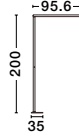

↓ DOWN

↑ UP

- Top Light Switch
- Bottom Light Switch
- Bottom Light Dimmer

GAL | 9008801

Sandy Black Aluminium
 LED Up 30 Watt 2700Lm
 Down 10 Watt 900Lm
 Dimmable Downside
 3000K 230 Volt IP20
 CRI>90 UGR<16
 L: 95.6 W: 3.5 H: 200 cm

GAL | 9008815

Sandy Black Aluminium
 LED Up 45 Watt 4050Lm
 Down 15 Watt 1350Lm
 Dimmable Downside
 3000K 230 Volt IP20
 CRI>90 UGR<16
 L: 160 W: 3.5 H: 200 cm