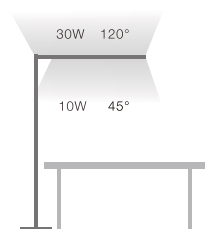

↓ DOWN

↑ UP

- Top Light Switch
- Bottom Light Switch
- Bottom Light Dimmer

GAL | 9008801

Sandy Black Aluminium
 LED Up 30 Watt 2700Lm
 Down 10 Watt 900Lm
 Dimmable Downside
 3000K 230 Volt IP20
 CRI>90 UGR<16
 L: 95.6 W: 3.5 H: 200 cm

GAL | 9008815

Sandy Black Aluminium
 LED Up 45 Watt 4050Lm
 Down 15 Watt 1350Lm
 Dimmable Downside
 3000K 230 Volt IP20
 CRI>90 UGR<16
 L: 160 W: 3.5 H: 200 cm