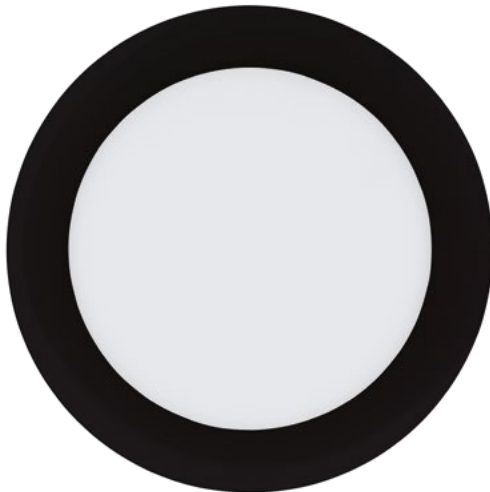

900105

IP20/44

900106

IP20/44

900107

IP20/44

900105 FUEVA-Z

recessed light; steel, black / plastic, white
Einbauleuchte; Stahl, schwarz / Kunststoff, weiss
luminaire encastrable; acier, noir / plastique, blanc

H 26, Ø 85

9 008606 225613

Ø 85

900106 FUEVA-Z

recessed light; steel, black / plastic, white
Einbauleuchte; Stahl, schwarz / Kunststoff, weiss
luminaire encastrable; acier, noir / plastique, blanc

H 26, Ø 120

9 008606 225620

Ø 120

900107 FUEVA-Z

recessed light; steel, black / plastic, white
Einbauleuchte; Stahl, schwarz / Kunststoff, weiss
luminaire encastrable; acier, noir / plastique, blanc

H 26, Ø 166

9 008606 225637

Ø 166

98846

IP20/44

98846 FUEVA-Z

recessed light; aluminium, black / plastic, white
 Einbauleuchte; Alu, schwarz / Kunststoff, weiss
 luminaire encastrable; aluminium, noir / plastique, blanc

Ø 216, ET 26

18W