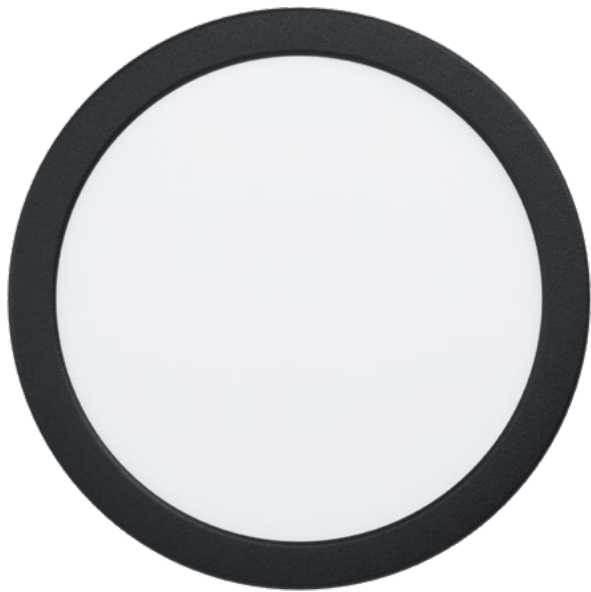

900105

IP20/44

900106

IP20/44

900107

IP20/44

900105 FUEVA-Z

recessed light; steel, black / plastic, white
Einbauleuchte; Stahl, schwarz / Kunststoff, weiss
luminaire encastrable; acier, noir / plastique, blanc

H 26, Ø 85

9 008606 225613

Ø 85

900106 FUEVA-Z

recessed light; steel, black / plastic, white
Einbauleuchte; Stahl, schwarz / Kunststoff, weiss
luminaire encastrable; acier, noir / plastique, blanc

H 26, Ø 120

9 008606 225620

Ø 120

900107 FUEVA-Z

recessed light; steel, black / plastic, white
Einbauleuchte; Stahl, schwarz / Kunststoff, weiss
luminaire encastrable; acier, noir / plastique, blanc

H 26, Ø 166

9 008606 225637

Ø 166

98846

IP20/44

98846 FUEVA-Z

recessed light; aluminium, black / plastic, white
 Einbauleuchte; Alu, schwarz / Kunststoff, weiss
 luminaire encastrable; aluminium, noir / plastique, blanc

Ø 216, ET 26

18W