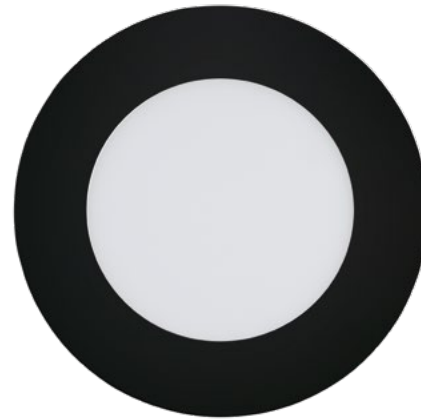

900105

IP20/44

900106

IP20/44

900107

IP20/44

900105 FUEVA-Z

recessed light; steel, black / plastic, white
Einbauleuchte; Stahl, schwarz / Kunststoff, weiss
luminaire encastrable; acier, noir / plastique, blanc

H 26, Ø 85

9 008606 225613

Ø 85

900106 FUEVA-Z

recessed light; steel, black / plastic, white
Einbauleuchte; Stahl, schwarz / Kunststoff, weiss
luminaire encastrable; acier, noir / plastique, blanc

H 26, Ø 120

9 008606 225620

Ø 120

900107 FUEVA-Z

recessed light; steel, black / plastic, white
Einbauleuchte; Stahl, schwarz / Kunststoff, weiss
luminaire encastrable; acier, noir / plastique, blanc

H 26, Ø 166

9 008606 225637

Ø 166

98846

IP20/44

98846 FUEVA-Z

recessed light; aluminium, black / plastic, white
 Einbauleuchte; Alu, schwarz / Kunststoff, weiss
 luminaire encastrable; aluminium, noir / plastique, blanc

Ø 216, ET 26

18W