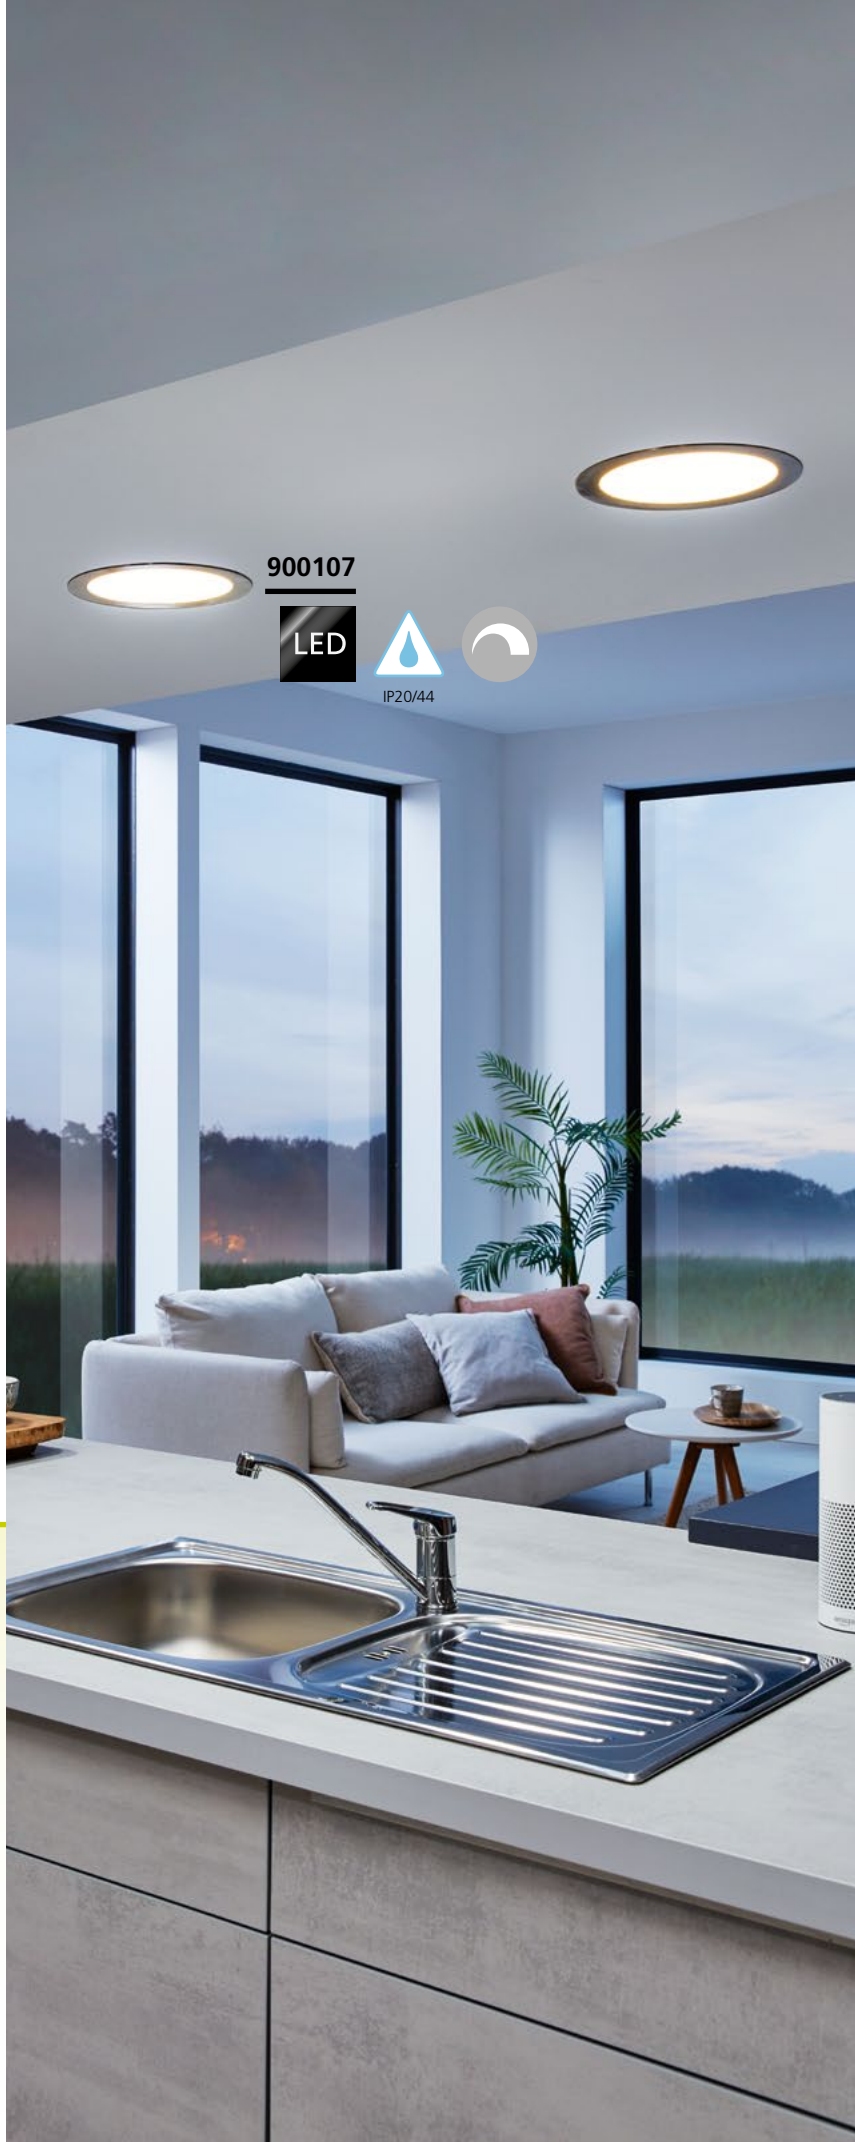

H 26, Ø 85

9 008606 225613

Ø 85

900106 FUEVA-Z

recessed light; steel, black / plastic, white
Einbauleuchte; Stahl, schwarz / Kunststoff, weiss
luminaire encastrable; acier, noir / plastique, blanc

H 26, Ø 120

9 008606 225620

Ø 120

900107 FUEVA-Z

recessed light; steel, black / plastic, white
Einbauleuchte; Stahl, schwarz / Kunststoff, weiss
luminaire encastrable; acier, noir / plastique, blanc

H 26, Ø 166

9 008606 225637

Ø 166

98846

IP20/44

98846 FUEVA-Z

recessed light; aluminium, black / plastic, white
 Einbauleuchte; Alu, schwarz / Kunststoff, weiss
 luminaire encastrable; aluminium, noir / plastique, blanc

Ø 216, ET 26

18W

1800lm

Remote,
App

Ø205

IP20, IP44

Ø 216

9 002759 988463

RECESSED

900107