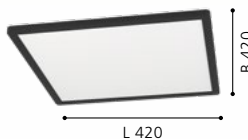

900094 ROVITO-Z

ceiling light; plastic, black / plastic, white
Deckenleuchte; Kunststoff, schwarz / Kunststoff, weiss
plafonnier; plastique, noir / plastique, blanc

L 420, B 420, H 25

16,5W 2400lm Remote, App

900091 ROVITO-Z

ceiling light; plastic, black / plastic, white
Deckenleuchte; Kunststoff, schwarz / Kunststoff, weiss
plafonnier; plastique, noir / plastique, blanc

H 25, Ø 295

14,6W 1800lm Remote, App

9 008606 225538

L 295

9 008606 225545

L 420

9 008606 225514

Ø 295

900092

900091

900092 ROVITO-Z