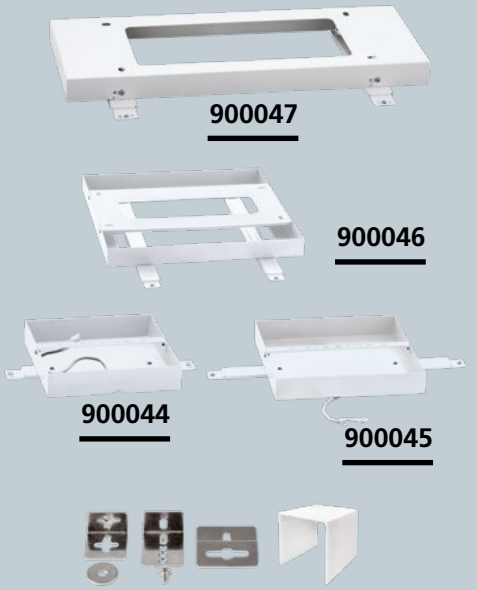

900045 SALOBRENA-Z

ceiling light; aluminium, white / plastic, white
Deckenleuchte; Alu, weiss / Kunststoff, weiss
plafonnier; aluminium, blanc / plastique, blanc

L 450, B 450, H 50

21,4W 2390lm Remote, App

900046 SALOBRENA-Z

ceiling light; aluminium, white / plastic, white
Deckenleuchte; Alu, weiss / Kunststoff, weiss
plafonnier; aluminium, blanc / plastique, blanc

L 595, B 595, H 50

33,5W 3790lm Remote, App

9 008606 221813

9 008606 221820

9 008606 221837

900047

900048

900047 SALOBRENA-Z

ceiling light; aluminium, white / plastic, white
Deckenleuchte; Alu, weiss / Kunststoff, weiss
plafonnier; aluminium, blanc / plastique, blanc

L 1200, B 300, H 50

900048 SALOBRENA-Z

ceiling light; aluminium, white / plastic, white
Deckenleuchte; Alu, weiss / Kunststoff, weiss
plafonnier; aluminium, blanc / plastique, blanc

L 1200, B 100, H 45

ACCESSORIES INCLUDED