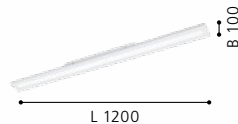

900046 SALOBRENA-Z

ceiling light; aluminium, white / plastic, white
Deckenleuchte; Alu, weiss / Kunststoff, weiss
plafonnier; aluminium, blanc / plastique, blanc

L 595, B 595, H 50

33,5W 3790lm Remote, App

9 008606 221813

9 008606 221820

9 008606 221837

900047

900048

900047 SALOBRENA-Z

ceiling light; aluminium, white / plastic, white
Deckenleuchte; Alu, weiss / Kunststoff, weiss
plafonnier; aluminium, blanc / plastique, blanc

L 1200, B 300, H 50

900048 SALOBRENA-Z

ceiling light; aluminium, white / plastic, white
Deckenleuchte; Alu, weiss / Kunststoff, weiss
plafonnier; aluminium, blanc / plastique, blanc

L 1200, B 100, H 45

ACCESSORIES INCLUDED