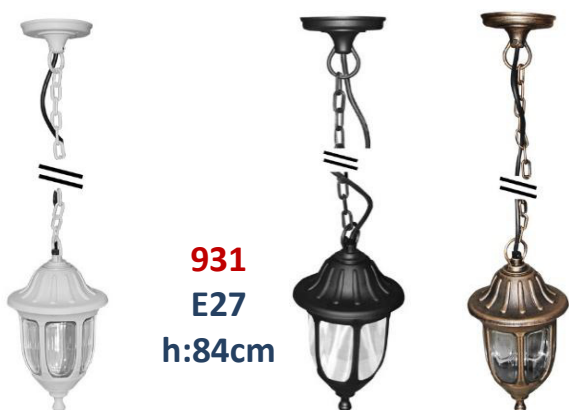

corpuri de iluminat "PT" E27 - IP44

930
E27
h:36cm

- Aplica "930"
- Dulie: E27
- Material : policarbonat

MODEL	COD	DULIE	CULOARE	DIMENSIUNI			PACK. (buc)
				D (mm)	W (mm)	h (mm)	
930	9-300	E27	alb	166	205	362	1/6
930	9-301	E27	negru	166	205	362	1/6
930	9-3071	E27	rustic	166	205	362	1/6

934
E27
h:43cm

- Stalp "934"
- Dulie: E27
- Material : policarbonat

MODEL	COD	DULIE	CULOARE	DIMENSIUNI			PACK. (buc)
				D1 (mm)	D2 (mm)	h (mm)	
934	9-340	E27	alb	166	190	427	1/6
934	9-341	E27	negru	166	190	427	1/6
934	9-3471	E27	rustic	166	190	427	1/6

931
E27
h:84cm

- Corp de iluminat "931"
- Dulie: E27
- Material : policarbonat

MODEL	COD dablerom	DULIE	CULOARE	DIMENSIUNI			PACK. (buc)
				D1 (mm)	D2 (mm)	h (mm)	
931	9-310	E27	alb	166	190	835	1/6
931	9-311	E27	negru	166	190	835	1/6
931	9-3171	E27	rustic	166	190	835	1/6