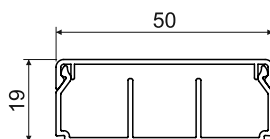

## LHD 50X20

- ▶ Se folosește pentru montajul pe perete sau în tavan.
- ▶ Închizătorul dublu al capacului care crește rigiditatea canalului pentru instalații electrice și asigură fixarea mai stabilă a capacului.
- ▶ Trei opțiuni, fara perete, cu un perete și cu doi pereți de departajare.

Accesorii			
	poziția	ambalare	EAN
<b>terminal</b>			
	8991_HB	10	8595568922380
<b>imbinare</b>			
	8992_HB	10	8595568922397
<b>unghi plan fix</b>			
	8993_HB	10	8595568922403
<b>derivatie T</b>			
	8994_HB	10	8595568922410
<b>unghi interior fix</b>			
	8995_HB	10	8595568922427
<b>unghi exterior fix</b>			
	8996_HB	10	8595568922434

poziția		L			EAN	
			m	m		
LHD 50X20_HD	albă	2	32	carton	8595568922458	fara perete
LHD 50X20/1_HD	albă	2	32	carton	8595568923530	un perete despartitor
LHD 50X20/2_HD	albă	2	32	carton	8595568923547	doi pereți despartitori

LHD 50X20/1 - un perete despartitor

LHD 50X20/2 - doi pereți despartitori