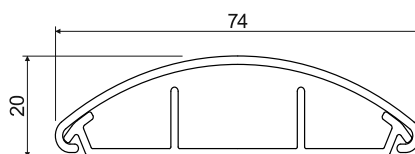

LO 75

Accesorii			
	poziția	ambalare	EAN
unghi plan fix			
	8873_HB	2	8595057656604
	8873_KB	2	8595057656611
	8873_LB	2	8595057662292
derivatie T			
	8874_HB	2	8595057656628
	8874_KB	2	8595057656635
	8874_LB	2	8595057662308

- ▶ Se folosește pentru montajul pe pardoseală.
- ▶ Conceput pentru solicitări specifice exploatareii normale din locuințe și birouri.

poziția		L			EAN	
			m	m		
LO 75_HD	albă	2	28	carton	8595057656574	-
LO 75_P2	albă	2	28	carton	8595568902405	bandă autoadezivă
LO 75_KD	light gri	2	28	carton	8595057656598	-
LO 75_LD	dark gri	2	28	carton	8595057662223	-
LO 75_L2	dark gri	2	28	carton	8595057668966	bandă autoadezivă