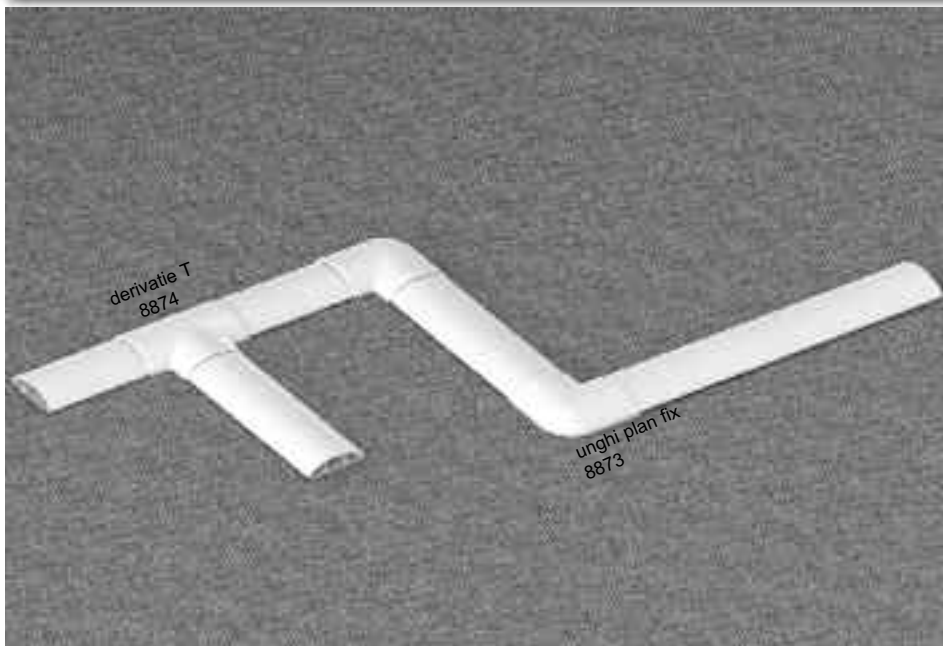

LO 75

Accesorii			
	poziția	ambalare	EAN
unghi plan fix			
	8873_HB	2	8595057656604
	8873_KB	2	8595057656611
	8873_LB	2	8595057662292
derivatie T			
	8874_HB	2	8595057656628
	8874_KB	2	8595057656635
	8874_LB	2	8595057662308

- ▶ Se folosește pentru montajul pe pardoseală.
- ▶ Conceput pentru solicitări specifice exploatareii normale din locuințe și birouri.

poziția		L			EAN	
			m	m		
LO 75_HD	albă	2	28	carton	8595057656574	-
LO 75_P2	albă	2	28	carton	8595568902405	bandă autoadezivă
LO 75_KD	light gri	2	28	carton	8595057656598	-
LO 75_LD	dark gri	2	28	carton	8595057662223	-
LO 75_L2	dark gri	2	28	carton	8595057668966	bandă autoadezivă