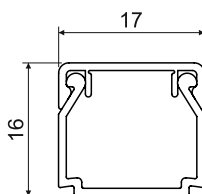

## LHD 17X17

Accesorii			
	poziția	ambalare	EAN
<b>terminal</b>			
	8671_HB	10	8595057616752
<b>imbinare</b>			
	8672_HB	10	8595057616745
<b>unghi plan fix</b>			
	8673_HB	10	8595057616738
<b>derivatie T</b>			
	8674_HB	10	8595057616714
<b>unghi interior fix</b>			
	8675_HB	10	8595057616721
<b>unghi exterior fix</b>			
	8676_HB	10	8595057616707

- ▶ Formă standard.
- ▶ Se folosește pentru montajul pe perete sau în tavan.
- ▶ Închizătorul dublu al capacului care crește rigiditatea canalului pentru instalații electrice și asigură fixarea mai stabilă a capacului.

poziția		L			EAN	
		m	m			
LHD 17X17_HC	albă	2	176	folie	8595057616530	fără folie de protecție
LHD 17X17_HD	albă	2	70	carton	8595057619920	cu folie de protecție
LHD 17X17_P2	albă	2	70	carton	8595057691001	bandă autoadezivă