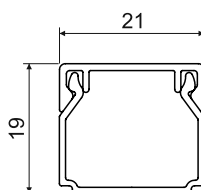

LHD 20X20

- ▶ Formă standard.
- ▶ Se folosește pentru montajul pe perete sau în tavan.
- ▶ Închizătorul dublu al capacului care crește rigiditatea canalului pentru instalații electrice și asigură fixarea mai stabilă a capacului.

poziția		L		descrierea	EAN	
		m	m			
LHD 20X20_HC	albă	2	98	folie	8595057608894	fără folie de protecție
LHD 20X20_HD	albă	2	48	carton	8595057609617	cu folie de protecție
LHD 20X20_P2	albă	2	48	carton	8595057691025	bandă autoadezivă
LHD 20X20_I1	mesteacăn roz	2	24	carton	8595057656659	-
LHD 20X20_I2	stejar brun	2	24	carton	8595057656666	-
LHD 20X20_SD	maro deschis	2	48	carton	8595568903044	-
LHD 20X20_TD	maro închis	2	48	carton	8595568903051	-

Accesorii			
	poziția	ambalare	EAN
terminal			
	8621_HB	10	8595057609754
	8621_I1	1	8595057656734
	8621_I2	1	8595057656741
	8621_SD	1	8595568909220
imbinare			
	8622_HB	10	8595057609778
	8622_I1	1	8595057656758
	8622_I2	1	8595057656765
	8622_SD	1	8595568905437
unghi plan fix			
	8623_HB	10	8595057610941
	8623_I1	1	8595057656772
	8623_I2	1	8595057656789
	8623_SD	1	8595568910318
derivatie T			
	8624_HB	10	8595057610552
	8624_I1	1	8595057656796
	8624_I2	1	8595057656802
	8624_SD	1	8595568910325
unghi interior fix			
	8625_HB	10	8595057611825
	8625_I1	1	8595057656826
	8625_I2	1	8595057656833
	8625_SD	1	8595568910332
unghi exterior fix			
	8626_HB	10	8595057611214
	8626_I1	1	8595057656840
	8626_I2	1	8595057656857
	8626_SD	1	8595568910349
capac cu treceri			
	8629_HB	10	8595057608535
	8629_I1	1	8595568909060
	8629_I2	1	8595568909091
	8629_SD	1	8595568909121
destinat pentru trecerea în jgheabul LK 80X28...			
derivatie T de reducere			
	8824/I2_HB	10	8595057611191
destinat pentru trecerea în jgheabul LP 80X25			