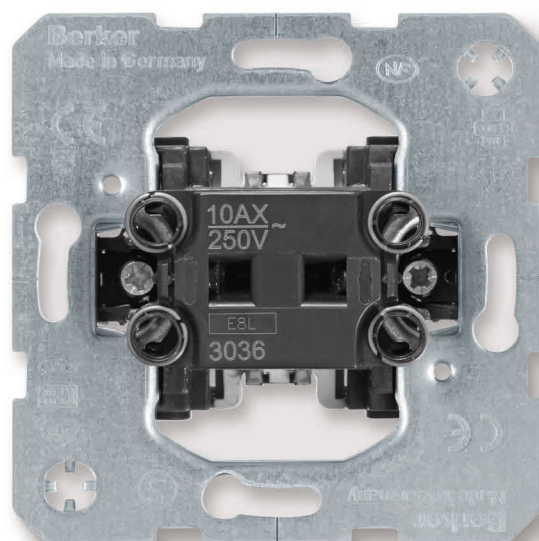

Mecanisme aparataj berker S.1 / B.x / Q.x / K.x / R.x

Înterupătoare și prize Berker

Produsele și soluțiile de control al iluminatului sunt perfect coordonate: adăugarea, înlocuirea și modernizarea sunt posibile în orice moment, fără a întâmpina dificultăți. Toate tastele, măștile și accesoriile din gama Berker se potrivesc mecanismelor. Design remarcabil combinat cu funcționalități fiabile și inteligente.

Înterupătoare cu revenire - electronic

85221100

Mecanism înterupător cu revenire jaluzele - electronic

Pentru management individual, de grup și central:
 - Cu 2 contacte de releu blocate mecanic și electric
 - Cu intrări de extensie 230 V pentru sus și jos
 - Cu terminale cu șurub

Amb.	Cod
1	★ 85221100

85241188

Tastă simplă, simbol "săgeată"

Amb.	Cod
------	-----

berker S.1 / B.3 / B.7

alb polar, lucios	1	★ 85241189
alb, lucios	1	★ 85241182
alb polar, mat	1	★ 85241188
antracit, mat	1	★ 85241185
aluminu, mat	1	★ 85241183

85241139

berker R.1 / R.3 / R.8 / R.classic / 1930

alb polar, lucios	1	★ 85241139
negru, lucios	1	★ 85241131

85741188

Timer jaluzele

Caracteristici:

- Cu comutare manuală / automată
- Funcție de resetare (setare din fabrică)