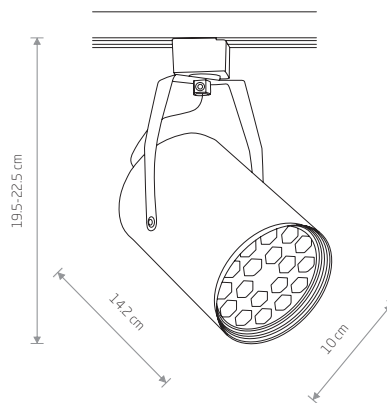

PROFILE STORE PRO LED 7 W 8318

PROFILE STORE PRO LED 7W

Painted aluminum, plastic

■ 8316	3000K	■ 8318	3000K
■ 8315	4000K	■ 8317	4000K

PROFILE STORE PRO LED 12W 8323

PROFILE STORE PRO LED 12W

Painted aluminum, plastic

■ 8321	3000K	■ 8323	3000K
■ 8320	4000K	■ 8322	4000K

PROFILE STORE PRO LED 18W

painting aluminum, plastic

- 8325 3000K
 8327 3000K
- 8324 4000K
 8326 4000K

PROFILE STORE PRO LED 18W 8326

Item No.	Power	Colour temp.	Luminous flux	Beam angle	Colour Rendering Index (CRI)	Input	Safety type	Power factor	Ingress protection	Lifetime
8315	7W LED	4000K	680 lm	24 °	≥ 80	~220-230 V, 50/60 Hz	☐	>0,5	IP20	30000h
8316	7W LED	3000K	630 lm	24 °	≥ 80	~220-230 V, 50/60 Hz	☐	>0,5	IP20	30000h
8317	7W LED	4000K	560 lm	24 °	≥ 80	~220-230 V, 50/60 Hz	☐	>0,5	IP20	30000h
8318	7W LED	3000K	600 lm	24 °	≥ 80	~220-230 V, 50/60 Hz	☐	>0,5	IP20	30000h
8320	12W LED	4000K	1100 lm	24 °	≥ 80	~220-230 V, 50/60 Hz	☐	>0,5	IP20	30000h
8321	12W LED	3000K	1000 lm	24 °	≥ 80	~220-230 V, 50/60 Hz	☐	>0,5	IP20	30000h
8322	12W LED	4000K	960 lm	24 °	≥ 80	~220-230 V, 50/60 Hz	☐	>0,5	IP20	30000h
8323	12W LED	3000K	930 lm	24 °	≥ 80	~220-230 V, 50/60 Hz	☐	>0,5	IP20	30000h
8324	18W LED	4000K	1700 lm	24 °	≥ 80	~220-230 V, 50/60 Hz	☐	>0,5	IP20	30000h
8325	18W LED	3000K	1440 lm	24 °	≥ 80	~220-230 V, 50/60 Hz	☐	>0,5	IP20	30000h
8326	18W LED	4000K	1700 lm	24 °	≥ 80	~220-230 V, 50/60 Hz	☐	>0,5	IP20	30000h
8327	18W LED	3000K	1600 lm	24 °	≥ 80	~220-230 V, 50/60 Hz	☐	>0,5	IP20	30000h

WHITE

BLACK

PROFILE IRIS LED 12W 9000