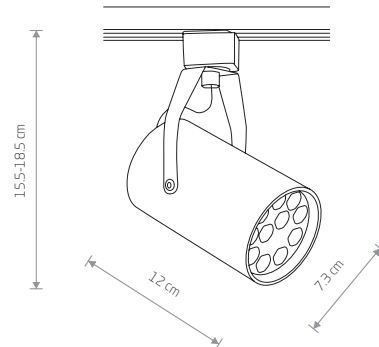

PROFILE STORE PRO LED 7 W 8318

PROFILE STORE PRO LED 7W

Painted aluminum, plastic

■ 8316	3000K	■ 8318	3000K
■ 8315	4000K	■ 8317	4000K

PROFILE STORE PRO LED 12W 8323

PROFILE STORE PRO LED 12W

Painted aluminum, plastic

■ 8321	3000K	■ 8323	3000K
■ 8320	4000K	■ 8322	4000K

PROFILE STORE PRO LED 18W

painting aluminum, plastic

- 8325 3000K
 8327 3000K
- 8324 4000K
 8326 4000K

PROFILE STORE PRO LED 18W 8326

Item No.	Power	Colour temp.	Luminous flux	Beam angle	Colour Rendering Index (CRI)	Input	Safety type	Power factor	Ingress protection	Lifetime
8315	7W LED	4000K	680 lm	24 °	≥ 80	~220-230 V, 50/60 Hz	☐	>0,5	IP20	30000h
8316	7W LED	3000K	630 lm	24 °	≥ 80	~220-230 V, 50/60 Hz	☐	>0,5	IP20	30000h
8317	7W LED	4000K	560 lm	24 °	≥ 80	~220-230 V, 50/60 Hz	☐	>0,5	IP20	30000h
8318	7W LED	3000K	600 lm	24 °	≥ 80	~220-230 V, 50/60 Hz	☐	>0,5	IP20	30000h
8320	12W LED	4000K	1100 lm	24 °	≥ 80	~220-230 V, 50/60 Hz	☐	>0,5	IP20	30000h
8321	12W LED	3000K	1000 lm	24 °	≥ 80	~220-230 V, 50/60 Hz	☐	>0,5	IP20	30000h
8322	12W LED	4000K	960 lm	24 °	≥ 80	~220-230 V, 50/60 Hz	☐	>0,5	IP20	30000h
8323	12W LED	3000K	930 lm	24 °	≥ 80	~220-230 V, 50/60 Hz	☐	>0,5	IP20	30000h
8324	18W LED	4000K	1700 lm	24 °	≥ 80	~220-230 V, 50/60 Hz	☐	>0,5	IP20	30000h
8325	18W LED	3000K	1440 lm	24 °	≥ 80	~220-230 V, 50/60 Hz	☐	>0,5	IP20	30000h
8326	18W LED	4000K	1700 lm	24 °	≥ 80	~220-230 V, 50/60 Hz	☐	>0,5	IP20	30000h
8327	18W LED	3000K	1600 lm	24 °	≥ 80	~220-230 V, 50/60 Hz	☐	>0,5	IP20	30000h

WHITE

BLACK

PROFILE IRIS LED 12W 9000