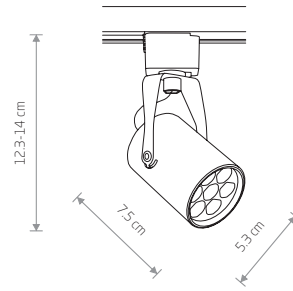

PROFILE STORE PRO LED 7 W 8318

PROFILE STORE PRO LED 7W

Painted aluminum, plastic

■ 8316	3000K	■ 8318	3000K
■ 8315	4000K	■ 8317	4000K

PROFILE STORE PRO LED 12W 8323

PROFILE STORE PRO LED 12W

Painted aluminum, plastic

■ 8321	3000K	■ 8323	3000K
■ 8320	4000K	■ 8322	4000K

PROFILE STORE PRO LED 18W

painting aluminum, plastic

- 8325 3000K
 8327 3000K
- 8324 4000K
 8326 4000K

PROFILE STORE PRO LED 18W 8326

Item No.	Power	Colour temp.	Luminous flux	Beam angle	Colour Rendering Index (CRI)	Input	Safety type	Power factor	Ingress protection	Lifetime
8315	7W LED	4000K	680 lm	24 °	≥ 80	~220-230 V, 50/60 Hz	☐	>0,5	IP20	30000h
8316	7W LED	3000K	630 lm	24 °	≥ 80	~220-230 V, 50/60 Hz	☐	>0,5	IP20	30000h
8317	7W LED	4000K	560 lm	24 °	≥ 80	~220-230 V, 50/60 Hz	☐	>0,5	IP20	30000h
8318	7W LED	3000K	600 lm	24 °	≥ 80	~220-230 V, 50/60 Hz	☐	>0,5	IP20	30000h
8320	12W LED	4000K	1100 lm	24 °	≥ 80	~220-230 V, 50/60 Hz	☐	>0,5	IP20	30000h
8321	12W LED	3000K	1000 lm	24 °	≥ 80	~220-230 V, 50/60 Hz	☐	>0,5	IP20	30000h
8322	12W LED	4000K	960 lm	24 °	≥ 80	~220-230 V, 50/60 Hz	☐	>0,5	IP20	30000h
8323	12W LED	3000K	930 lm	24 °	≥ 80	~220-230 V, 50/60 Hz	☐	>0,5	IP20	30000h
8324	18W LED	4000K	1700 lm	24 °	≥ 80	~220-230 V, 50/60 Hz	☐	>0,5	IP20	30000h
8325	18W LED	3000K	1440 lm	24 °	≥ 80	~220-230 V, 50/60 Hz	☐	>0,5	IP20	30000h
8326	18W LED	4000K	1700 lm	24 °	≥ 80	~220-230 V, 50/60 Hz	☐	>0,5	IP20	30000h
8327	18W LED	3000K	1600 lm	24 °	≥ 80	~220-230 V, 50/60 Hz	☐	>0,5	IP20	30000h