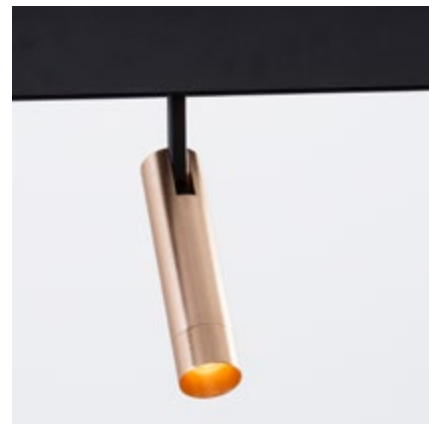

PROFILE  
ACCESSORIES

**RIETI** | **8254414** · 15W · 4000K  
**8254418** · 15W · 3000K

**RIETI** | **8254415** · 22W · 4000K  
**8254419** · 22W · 3000K

**RIETI** | **8254413** · 22W · 4000K  
**8254417** · 22W · 3000K

**ESTE** | **8252005** · 22W · 4000K  
**8252026** · 22W · 3000K

**INSTALLATION & REMOVAL  
 OF PRODUCTS**

All Fittings Can Be  
 Magnetically  
 Installed Ensuring  
 Tool-Free  
 Mounting And  
 Repositioning