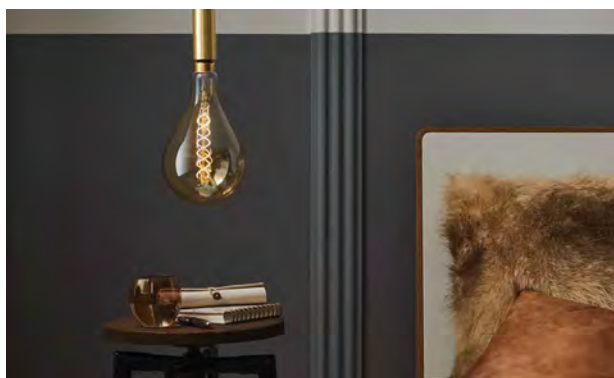

EN Gold glass lamps with engraved light cylinder
 ES: Lámparas de vidrio dorado con cilindro grabado
 IT: Lampade in vetro dorato con cilindro luminoso inciso

- ▶ 1800 K extra warm white

EN Luxurious gold glass lamps
 ES: Elegantes lámparas de vidrio dorado
 IT: Raffinate lampade con vetro dorato

- ▶ 2500-2700 K warm white

EN All-glass lamps with mosaic
 ES: Ampollas de vidrio con mosaico de cristal
 IT: Lampade completamente in vetro con mosaici in vetro

- ▶ 2700 K warm white
- ▶ Dimmable

EN: classic reflectors and filament lamps in many colours
 Design classics Deco Pipe and Deco Tube. ES: Decorativos reflectores GU10 y lámparas de filamentos en numerosos colores. Los clásicos del diseño Deco Pipe y Deco Tube. IT: Riflettori decorativi GU10 e lampade a filamento in svariati colori. E eme ti dal design classico Deco Pipe e Deco Tube.

1879 Edition

EN: Special effect glass with gorgeous rainbow effects
 ES: Cristal con efectos especiales para un efecto de arco iris mágico
 IT: Vetro d'effetto speciale con effetto arcobaleno

- ▶ 2700 K warm white
- ▶ Dimmable

EN: Decorative glass encased in clear glass
 ES: Cristal decorado envuelto en cristal claro
 IT: Un vetro trasparente avvolge il vetro decorativo

- ▶ 2700 K warm white
- ▶ Dimmable

EN: Crown and ring mirror lamps
 ES: Lámparas con espejado de cúpula y anillo
 IT: Lampade con testina e anello a specchio