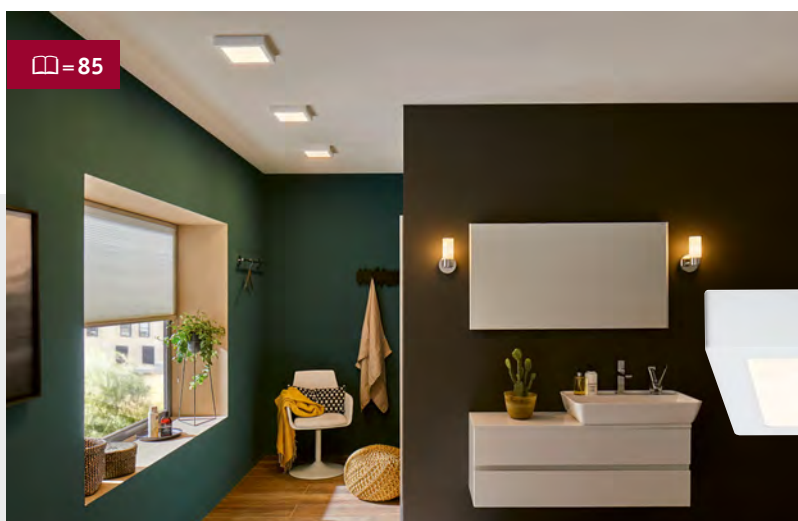

EN New colours: lilac, grey-blue, midnight blue, dark grey
ES Nuevos colores: lila, gris azulado, azul noche, gris oscuro
IT Nuovi colori: lillà, grigio, blu notte, grigio scuro

☒ = 78

☒ = 440

☒ = 440

☒ = 82

☒ = 85

- ▶ Panels of pure light in a floating frame with an installation height of up to 69 mm
- ▶ Shadow and glare-free lighting for every room
- ▶ Controllable and smart variants

- ▶ Superficies de luz pura en el marco flotante con una altura de montaje de hasta 69 mm
- ▶ Iluminación sin sombras ni deslumbramiento para cualquier estancia
- ▶ Variantes controlables e inteligentes