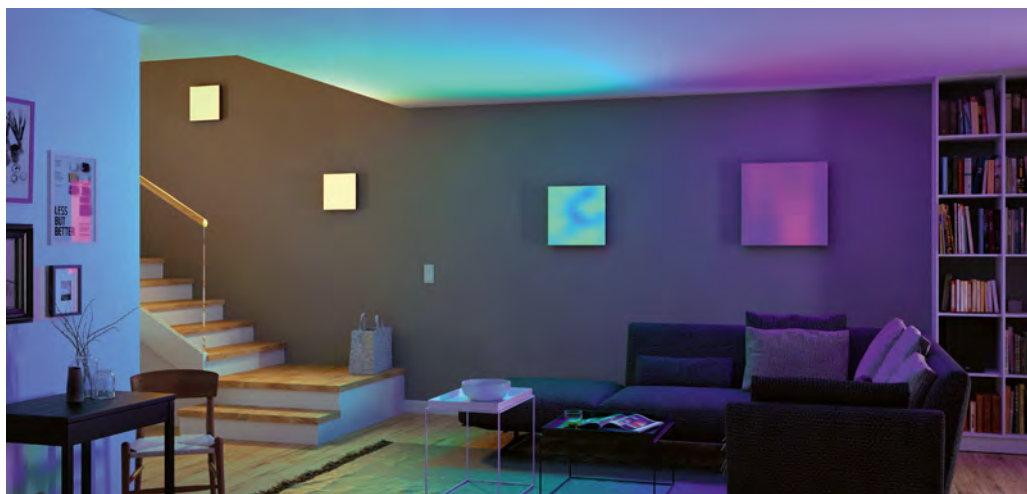

☒ = 85

- ▶ Panels of pure light in a floating frame with an installation height of up to 69 mm
- ▶ Shadow and glare-free lighting for every room
- ▶ Controllable and smart variants

- ▶ Superficies de luz pura en el marco flotante con una altura de montaje de hasta 69 mm
- ▶ Iluminación sin sombras ni deslumbramiento para cualquier estancia
- ▶ Variantes controlables e inteligentes

- ▶ Superfici di luce pura in una cornice fluttuante con un'altezza di incasso fino a 69 mm
- ▶ Illuminazione che non abbaglia e senza ombre in ogni ambiente
- ▶ Varianti comandabili e smart

EN The speed of each lighting scene can be adjusted or frozen in a specific configuration.
 ES Cada escena de luz se puede adaptar en su velocidad y congelar como imagen fija.
 IT È possibile regolare la velocità di ogni scenografia luminosa e impostarne una come configurazione fissa.