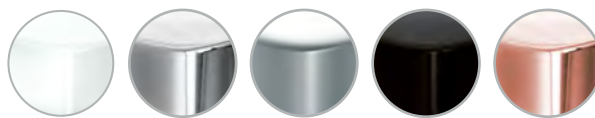

☒ = 75

EN Five trendy colours: white, chrome, chrome matt, black, rosé gold  
ES Cinco colores actuales: blanco, cromo, cromo mate, negro, oro rosa  
IT Cinque colori moderni: bianco, cromo, cromo opaco, nero, oro rosa

EN New colours: lilac, grey-blue, midnight blue, dark grey  
ES Nuevos colores: lila, gris azulado, azul noche, gris oscuro  
IT Nuovi colori: lillà, grigio, blu notte, grigio scuro

☒ = 78

☒ = 440

☒ = 440

☒ = 82

☒ = 85

- ▶ Panels of pure light in a floating frame with an installation height of up to 69 mm
- ▶ Shadow and glare-free lighting for every room
- ▶ Controllable and smart variants

- ▶ Superficies de luz pura en el marco flotante con una altura de montaje de hasta 69 mm
- ▶ Iluminación sin sombras ni deslumbramiento para cualquier estancia
- ▶ Variantes controlables e inteligentes

- ▶ Superfici di luce pura in una cornice fluttuante con un'altezza di incasso fino a 69 mm
- ▶ Illuminazione che non abbaglia e senza ombre in ogni ambiente
- ▶ Varianti comandabili e smart

smart  
controllable  
**zigbee**