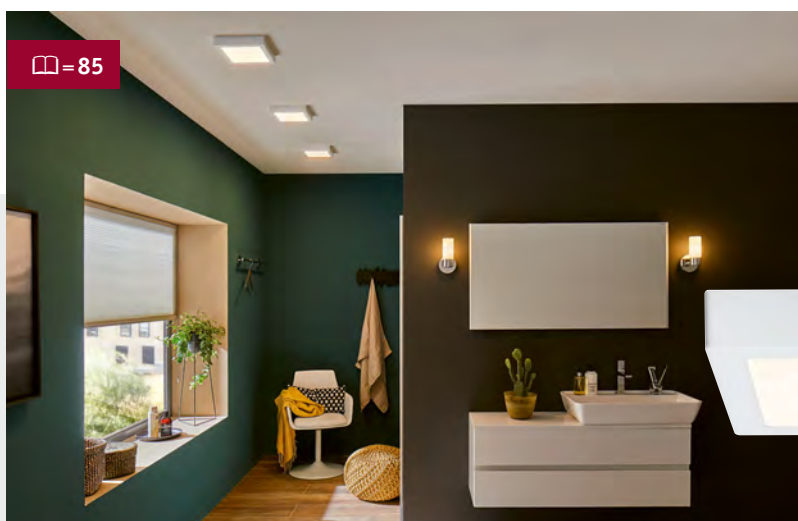

EN New colours: lilac, grey-blue, midnight blue, dark grey  
ES Nuevos colores: lila, gris azulado, azul noche, gris oscuro  
IT Nuovi colori: lillà, grigio, blu notte, grigio scuro

☒ = 78

☒ = 440

☒ = 440

☒ = 82

☒ = 85

- ▶ Panels of pure light in a floating frame with an installation height of up to 69 mm
- ▶ Shadow and glare-free lighting for every room
- ▶ Controllable and smart variants

- ▶ Superficies de luz pura en el marco flotante con una altura de montaje de hasta 69 mm
- ▶ Iluminación sin sombras ni deslumbramiento para cualquier estancia
- ▶ Variantes controlables e inteligentes