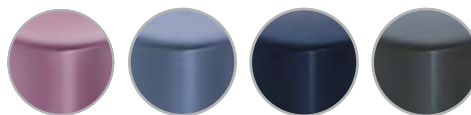

☒ = 75

EN Five trendy colours: white, chrome, chrome matt, black, rosé gold  
ES Cinco colores actuales: blanco, cromo, cromo mate, negro, oro rosa  
IT Cinque colori moderni: bianco, cromo, cromo opaco, nero, oro rosa

EN New colours: lilac, grey-blue, midnight blue, dark grey  
ES Nuevos colores: lila, gris azulado, azul noche, gris oscuro  
IT Nuovi colori: lillà, grigio, blu notte, grigio scuro

☒ = 78

☒ = 440

☒ = 440

☒ = 82

☒ = 85

- ▶ Panels of pure light in a floating frame with an installation height of up to 69 mm
- ▶ Shadow and glare-free lighting for every room
- ▶ Controllable and smart variants

- ▶ Superficies de luz pura en el marco flotante con una altura de montaje de hasta 69 mm
- ▶ Iluminación sin sombras ni deslumbramiento para cualquier estancia
- ▶ Variantes controlables e inteligentes

- ▶ Superfici di luce pura in una cornice fluttuante con un'altezza di incasso fino a 69 mm
- ▶ Illuminazione che non abbaglia e senza ombre in ogni ambiente
- ▶ Varianti comandabili e smart

smart  
controllable  
**zigbee**