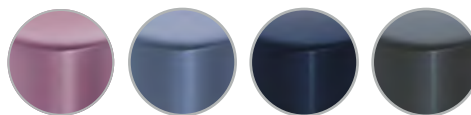

☒ = 75

EN Five trendy colours: white, chrome, chrome matt, black, rosé gold
ES Cinco colores actuales: blanco, cromo, cromo mate, negro, oro rosa
IT Cinque colori moderni: bianco, cromo, cromo opaco, nero, oro rosa

EN New colours: lilac, grey-blue, midnight blue, dark grey
ES Nuevos colores: lila, gris azulado, azul noche, gris oscuro
IT Nuovi colori: lillà, grigio, blu notte, grigio scuro

☒ = 78

☒ = 440

☒ = 440

☒ = 82

☒ = 85

- ▶ Panels of pure light in a floating frame with an installation height of up to 69 mm
- ▶ Shadow and glare-free lighting for every room
- ▶ Controllable and smart variants

- ▶ Superficies de luz pura en el marco flotante con una altura de montaje de hasta 69 mm
- ▶ Iluminación sin sombras ni deslumbramiento para cualquier estancia
- ▶ Variantes controlables e inteligentes

- ▶ Superfici di luce pura in una cornice fluttuante con un'altezza di incasso fino a 69 mm
- ▶ Illuminazione che non abbaglia e senza ombre in ogni ambiente
- ▶ Varianti comandabili e smart

Velora Metal Metal Metallo 230V