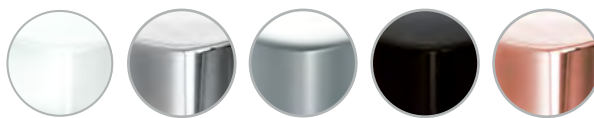

☒ = 75

EN Five trendy colours: white, chrome, chrome matt, black, rosé gold
ES Cinco colores actuales: blanco, cromo, cromo mate, negro, oro rosa
IT Cinque colori moderni: bianco, cromo, cromo opaco, nero, oro rosa

EN New colours: lilac, grey-blue, midnight blue, dark grey
ES Nuevos colores: lila, gris azulado, azul noche, gris oscuro
IT Nuovi colori: lillà, grigio, blu notte, grigio scuro

☒ = 78

☒ = 440

☒ = 440

☒ = 82

☒ = 85

- ▶ Panels of pure light in a floating frame with an installation height of up to 69 mm
- ▶ Shadow and glare-free lighting for every room
- ▶ Controllable and smart variants

- ▶ Superficies de luz pura en el marco flotante con una altura de montaje de hasta 69 mm
- ▶ Iluminación sin sombras ni deslumbramiento para cualquier estancia
- ▶ Variantes controlables e inteligentes

- ▶ Superfici di luce pura in una cornice fluttuante con un'altezza di incasso fino a 69 mm
- ▶ Illuminazione che non abbaglia e senza ombre in ogni ambiente
- ▶ Varianti comandabili e smart

Velora

Metal Metal Metallo