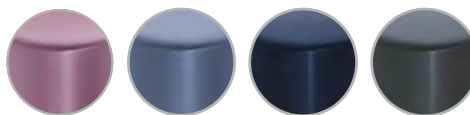

☒ = 75

EN Five trendy colours: white, chrome, chrome matt, black, rosé gold
ES Cinco colores actuales: blanco, cromo, cromo mate, negro, oro rosa
IT Cinque colori moderni: bianco, cromo, cromo opaco, nero, oro rosa

EN New colours: lilac, grey-blue, midnight blue, dark grey
ES Nuevos colores: lila, gris azulado, azul noche, gris oscuro
IT Nuovi colori: lillà, grigio, blu notte, grigio scuro

☒ = 78

☒ = 440

☒ = 440

☒ = 82

☒ = 85

- ▶ Panels of pure light in a floating frame with an installation height of up to 69 mm
- ▶ Shadow and glare-free lighting for every room
- ▶ Controllable and smart variants

- ▶ Superficies de luz pura en el marco flotante con una altura de montaje de hasta 69 mm
- ▶ Iluminación sin sombras ni deslumbramiento para cualquier estancia
- ▶ Variantes controlables e inteligentes

- ▶ Superfici di luce pura in una cornice fluttuante con un'altezza di incasso fino a 69 mm
- ▶ Illuminazione che non abbaglia e senza ombre in ogni ambiente
- ▶ Varianti comandabili e smart

Velora

Metal Metal Metallo