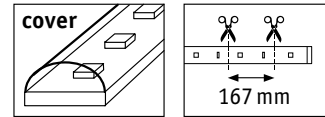

Silver Plastic
Plateado Plástico
Argento Plastica

IP44