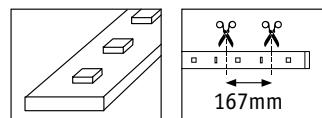

Silver Plastic
 Plateado Plástico
 Argento Plastica

MaxLED 250 300 lm/m 30 LED/m \updownarrow 3 mm \nearrow 12,5 mm 230/24V

warm white = 2.700 K

Set

\updownarrow 3 m $\xrightarrow{\text{max.}}$ 5,5 m | 900 lm | 12 W | incl. 24 VA EAN 4000870 798522 **798.52**

Strip

\updownarrow 1 m | 300 lm | 4 W EAN 4000870 798539 **798.53**

\updownarrow 2,5 m | 750 lm | 10 W EAN 4000870 798546 **798.54**

\updownarrow 5 m | 1.500 lm | 19 W EAN 4000870 798553 **798.55**

daylight = 6.500 K

Set

\updownarrow 3 m $\xrightarrow{\text{max.}}$ 5,5 m | 900 lm | 12 W | incl. 24 VA EAN 4000870 798560 **798.56**

Strip

\updownarrow 1 m | 300 lm | 4 W EAN 4000870 798577 **798.57**

\updownarrow 2,5 m | 750 lm | 10 W EAN 4000870 798584 **798.58**