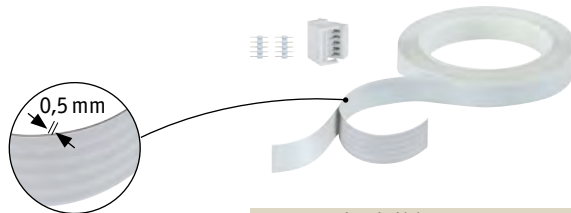

## MaxLED Flow

- ▶ MaxLED Flow – get out of the shadows and into the lime light
- ▶ No LEDs to see, even when turned off: The strip can be placed out in the open on your walls or furniture
- ▶ The slender 1x1cm dimensions suit any furnishing style
- ▶ Incl. transparent clip holder, screws and wall anchors. The strip can be installed straight or in creative patterns to create illuminating wall decorations.
- ▶ The light effect on the wall is particularly striking as the strip has a beam angle of 180 degrees
- ▶ Can be combined with all MaxLED accessory components like connectors (RGB and Warm White) and controllers (Warm white)
- ▶ MaxLED Flow - basta de esconderse: ¡salimos al escenario!
- ▶ Incluso en estado apagado no se pueden ver los LED: El Strip se puede posicionar de manera abierta en la pared, en elementos de equipamiento o en muebles
- ▶ Las dimensiones delicadas de 1x1 cm se adaptan a cualquier estilo de decoración
- ▶ Incluye fijaciones por presilla, tornillos y tacos. El Strip se puede instalar en línea recta. Para una solución más creativa, también es posible curvar el strip de manera flexible, por ejemplo como adorno luminoso en la pared.
- ▶ El efecto lumínico en la pared es especialmente llamativo, dado que el Strip posee un ángulo de irradiación de 180° grados
- ▶ Se puede combinar con todos los accesorios MaxLED, tales como conectores (RGB y Blanco cálido) y controles (Blanco cálido)
- ▶ MaxLED Flow - basta stare in ombra, ecco le luci della ribalta
- ▶ Anche quando sono spente, il LED non è visibile: la Strip può essere posizionata in un'area visibile della parete o su mobili
- ▶ La misura filigranata di 1x1cm è perfetta per ogni stile di arredamento
- ▶ Include supporti a clip trasparenti, viti e tasselli. La Strip può essere posata perfettamente in rettilineo. Chi preferisce una soluzione più creativa può anche posare la Strip creando curve sinuose, ad es. per ottenere ornamento luminoso della parete.
- ▶ L'effetto luminoso sulla parete è particolarmente suggestivo, perché la Strip ha un angolo emissione di 180° gradi
- ▶ Può essere combinato con tutti gli accessori MaxLED, quali connettori (RGB e Bianco caldo) e sistemi di comando (Bianco caldo).