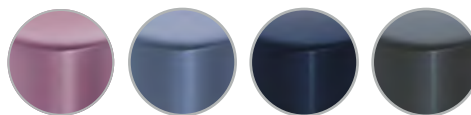

☒ = 75

EN Five trendy colours: white, chrome, chrome matt, black, rosé gold
ES Cinco colores actuales: blanco, cromo, cromo mate, negro, oro rosa
IT Cinque colori moderni: bianco, cromo, cromo opaco, nero, oro rosa

EN New colours: lilac, grey-blue, midnight blue, dark grey
ES Nuevos colores: lila, gris azulado, azul noche, gris oscuro
IT Nuovi colori: lillà, grigio, blu notte, grigio scuro

☒ = 78

☒ = 440

☒ = 440

☒ = 82

☒ = 85

- ▶ Panels of pure light in a floating frame with an installation height of up to 69 mm
- ▶ Shadow and glare-free lighting for every room
- ▶ Controllable and smart variants

- ▶ Superficies de luz pura en el marco flotante con una altura de montaje de hasta 69 mm
- ▶ Iluminación sin sombras ni deslumbramiento para cualquier estancia
- ▶ Variantes controlables e inteligentes

- ▶ Superfici di luce pura in una cornice fluttuante con un'altezza di incasso fino a 69 mm
- ▶ Illuminazione che non abbaglia e senza ombre in ogni ambiente
- ▶ Varianti comandabili e smart

smart
controllable
zigbee