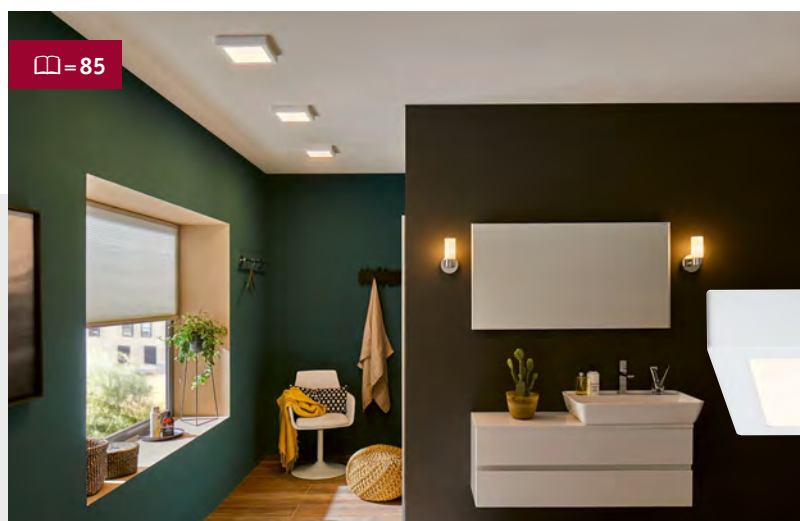

EN New colours: lilac, grey-blue, midnight blue, dark grey
ES Nuevos colores: lila, gris azulado, azul noche, gris oscuro
IT Nuovi colori: lillà, grigio, blu notte, grigio scuro

☒ = 78

☒ = 440

☒ = 440

☒ = 82

☒ = 85

- ▶ Panels of pure light in a floating frame with an installation height of up to 69 mm
- ▶ Shadow and glare-free lighting for every room
- ▶ Controllable and smart variants

- ▶ Superficies de luz pura en el marco flotante con una altura de montaje de hasta 69 mm
- ▶ Iluminación sin sombras ni deslumbramiento para cualquier estancia
- ▶ Variantes controlables e inteligentes