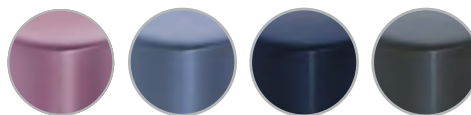

☒ = 75

EN Five trendy colours: white, chrome, chrome matt, black, rosé gold
ES Cinco colores actuales: blanco, cromo, cromo mate, negro, oro rosa
IT Cinque colori moderni: bianco, cromo, cromo opaco, nero, oro rosa

EN New colours: lilac, grey-blue, midnight blue, dark grey
ES Nuevos colores: lila, gris azulado, azul noche, gris oscuro
IT Nuovi colori: lillà, grigio, blu notte, grigio scuro

☒ = 78

☒ = 440

☒ = 440

☒ = 82

☒ = 85

Velora Metal Metal Metallo 230V

white switch = 3.000 - 4.000 - 6.500 K

ø300 mm
W 1.530 lm | incl. 1×13 W EAN 4000870 798928 **new 798.92**

ø400 mm
W 2.130 lm | incl. 1×19 W EAN 4000870 798935 **new 798.93**