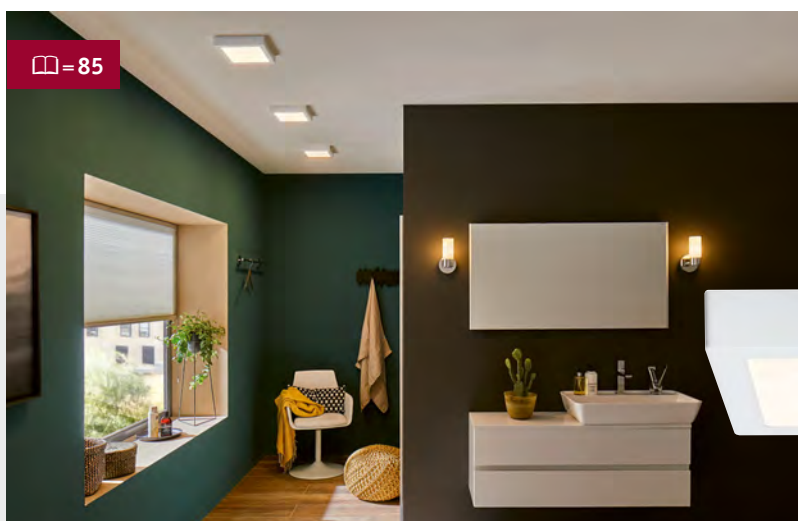

EN New colours: lilac, grey-blue, midnight blue, dark grey
ES Nuevos colores: lila, gris azulado, azul noche, gris oscuro
IT Nuovi colori: lillà, grigio, blu notte, grigio scuro

☒ = 78

☒ = 440

☒ = 440

☒ = 82

☒ = 85

Velora Metal Metal Metallo 230V

white switch = 3.000 - 4.000 - 6.500 K

ø300 mm
W 1.530 lm | incl. 1×13 W EAN 4000870 798928 **new 798.92**

ø400 mm
W 2.130 lm | incl. 1×19 W EAN 4000870 798935 **new 798.93**