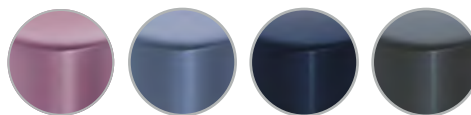

☒ = 75

EN Five trendy colours: white, chrome, chrome matt, black, rosé gold  
ES Cinco colores actuales: blanco, cromo, cromo mate, negro, oro rosa  
IT Cinque colori moderni: bianco, cromo, cromo opaco, nero, oro rosa

EN New colours: lilac, grey-blue, midnight blue, dark grey  
ES Nuevos colores: lila, gris azulado, azul noche, gris oscuro  
IT Nuovi colori: lillà, grigio, blu notte, grigio scuro

☒ = 78

☒ = 440

☒ = 440

☒ = 82

☒ = 85

- ▶ Panels of pure light in a floating frame with an installation height of up to 69 mm
- ▶ Shadow and glare-free lighting for every room
- ▶ Controllable and smart variants

- ▶ Superficies de luz pura en el marco flotante con una altura de montaje de hasta 69 mm
- ▶ Iluminación sin sombras ni deslumbramiento para cualquier estancia
- ▶ Variantes controlables e inteligentes

- ▶ Superfici di luce pura in una cornice fluttuante con un'altezza di incasso fino a 69 mm
- ▶ Illuminazione che non abbaglia e senza ombre in ogni ambiente
- ▶ Varianti comandabili e smart

Velora

Metal Metal Metallo