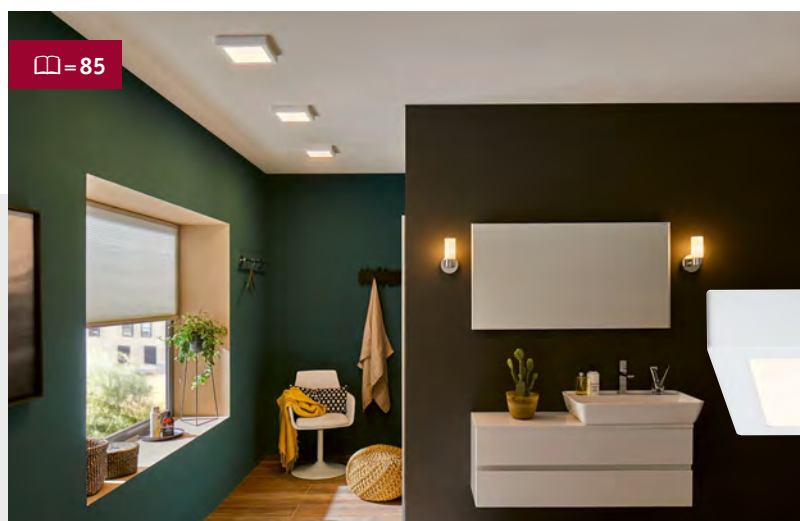

☒ = 82

☒ = 85

- ▶ Panels of pure light in a floating frame with an installation height of up to 69 mm
- ▶ Shadow and glare-free lighting for every room
- ▶ Controllable and smart variants

- ▶ Superficies de luz pura en el marco flotante con una altura de montaje de hasta 69 mm
- ▶ Iluminación sin sombras ni deslumbramiento para cualquier estancia
- ▶ Variantes controlables e inteligentes