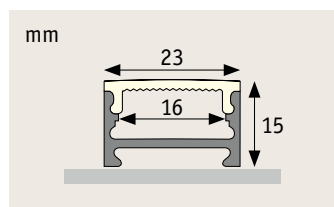

MaxLED Flow

- ▶ MaxLED Flow – get out of the shadows and into the lime light
- ▶ No LEDs to see, even when turned off: The strip can be placed out in the open on your walls or furniture
- ▶ The slender 1x1cm dimensions suit any furnishing style
- ▶ Incl. transparent clip holder, screws and wall anchors. The strip can be installed straight or in creative patterns to create illuminating wall decorations.
- ▶ The light effect on the wall is particularly striking as the strip has a beam angle of 180 degrees
- ▶ Can be combined with all MaxLED accessory components like connectors (RGB and Warm White) and controllers (Warm white)
- ▶ MaxLED Flow - basta de esconderse: ¡salimos al escenario!
- ▶ Incluso en estado apagado no se pueden ver los LED: El Strip se puede posicionar de manera abierta en la pared, en elementos de equipamiento o en muebles
- ▶ Las dimensiones delicadas de 1x1 cm se adaptan a cualquier estilo de decoración
- ▶ Incluye fijaciones por presilla, tornillos y tacos. El Strip se puede instalar en línea recta. Para una solución más creativa, también es posible curvar el strip de manera flexible, por ejemplo como adorno luminoso en la pared.
- ▶ El efecto lumínico en la pared es especialmente llamativo, dado que el Strip posee un ángulo de irradiación de 180° grados
- ▶ Se puede combinar con todos los accesorios MaxLED, tales como conectores (RGB y Blanco cálido) y controles (Blanco cálido)
- ▶ MaxLED Flow - basta stare in ombra, ecco le luci della ribalta
- ▶ Anche quando sono spente, il LED non è visibile: la Strip può essere posizionata in un'area visibile della parete o su mobili
- ▶ La misura filigranata di 1x1cm è perfetta per ogni stile di arredamento
- ▶ Include supporti a clip trasparenti, viti e tasselli. La Strip può essere posata perfettamente in rettilineo. Chi preferisce una soluzione più creativa può anche posare la Strip creando curve sinuose, ad es. per ottenere ornamento luminoso della parete.
- ▶ L'effetto luminoso sulla parete è particolarmente suggestivo, perché la Strip ha un angolo emissione di 180° gradi
- ▶ Può essere combinato con tutti gli accessori MaxLED, quali connettori (RGB e Bianco caldo) e sistemi di comando (Bianco caldo).