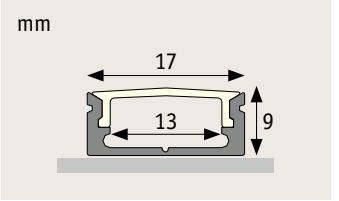

MaxLED Flow

- ▶ MaxLED Flow – get out of the shadows and into the lime light
- ▶ No LEDs to see, even when turned off: The strip can be placed out in the open on your walls or furniture
- ▶ The slender 1x1cm dimensions suit any furnishing style
- ▶ Incl. transparent clip holder, screws and wall anchors. The strip can be installed straight or in creative patterns to create illuminating wall decorations.
- ▶ The light effect on the wall is particularly striking as the strip has a beam angle of 180 degrees
- ▶ Can be combined with all MaxLED accessory components like connectors (RGB and Warm White) and controllers (Warm white)
- ▶ MaxLED Flow - basta de esconderse: ¡salimos al escenario!
- ▶ Incluso en estado apagado no se pueden ver los LED: El Strip se puede posicionar de manera abierta en la pared, en elementos de equipamiento o en muebles
- ▶ Las dimensiones delicadas de 1x1 cm se adaptan a cualquier estilo de decoración
- ▶ Incluye fijaciones por presilla, tornillos y tacos. El Strip se puede instalar en línea recta. Para una solución más creativa, también es posible curvar el strip de manera flexible, por ejemplo como adorno luminoso en la pared.
- ▶ El efecto lumínico en la pared es especialmente llamativo, dado que el Strip posee un ángulo de irradiación de 180° grados
- ▶ Se puede combinar con todos los accesorios MaxLED, tales como conectores (RGB y Blanco cálido) y controles (Blanco cálido)
- ▶ MaxLED Flow - basta stare in ombra, ecco le luci della ribalta
- ▶ Anche quando sono spente, il LED non è visibile: la Strip può essere posizionata in un'area visibile della parete o su mobili
- ▶ La misura filigranata di 1x1cm è perfetta per ogni stile di arredamento
- ▶ Include supporti a clip trasparenti, viti e tasselli. La Strip può essere posata perfettamente in rettilineo. Chi preferisce una soluzione più creativa può anche posare la Strip creando curve sinuose, ad es. per ottenere ornamento luminoso della parete.
- ▶ L'effetto luminoso sulla parete è particolarmente suggestivo, perché la Strip ha un angolo emissione di 180° gradi
- ▶ Può essere combinato con tutti gli accessori MaxLED, quali connettori (RGB e Bianco caldo) e sistemi di comando (Bianco caldo).