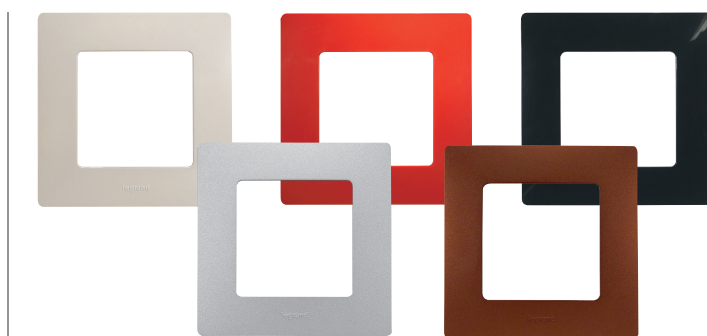

### DESIGN ELEGANT: 11 CULORI

- Aspect ușor curbat, cu finisaj lucios, pentru un design suplu și modern
- Finisaje albe sau ivoar pentru a asorta placa în culoarea preferată