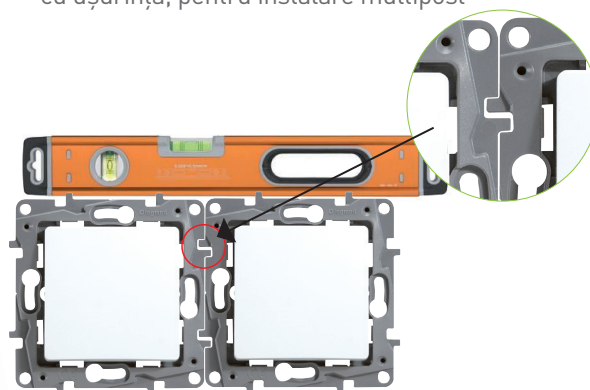

### SUPPORT DIN PLASTIC

- La fel de rezistent ca un suport metalic
- Flexibil
- Instalare chiar și pe pereți neuniformi
- Izolat electric
- Instalarea devine mai simplă și mai ușoară

### FIXARE CU GHEARE

- Fixare puternică
- Adecvată pentru toate tipurile de doze

### MULTIPOST

- Ramele suport pot fi unite perfect, cu ușurință, pentru instalare multipost

Se poate fixa și cu șuruburi

... ÎN NUMAI DOI PAȘI

1

2

Apăsați pe laturile ramei pentru a avea acces la mecanism.

1. fixați dispozitivul fără a înlătura placa mecanismului.
2. finalizați instalarea prin amplasarea ramei!