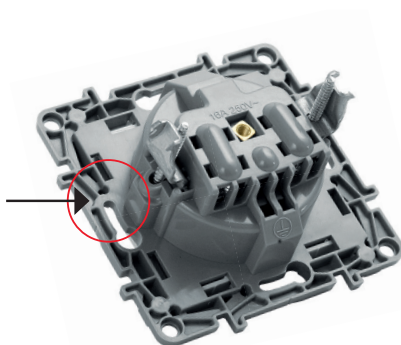

### SUPPORT DIN PLASTIC

- La fel de rezistent ca un suport metalic
- Flexibil
- Instalare chiar și pe pereți neuniformi
- Izolat electric
- Instalarea devine mai simplă și mai ușoară

### MULTIPOST

- Ramele suport pot fi unite perfect, cu ușurință, pentru instalare multipost

Se poate fixa și cu șuruburi

... ÎN NUMAI DOI PAȘI

1

2

Apăsați pe laturile ramei pentru a avea acces la mecanism.

1. fixați dispozitivul fără a înlătura placa mecanismului.
2. finalizați instalarea prin amplasarea ramei!