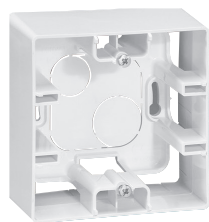

### Priză pentru date RJ45

Acces ușor la rețeaua de date cat.5

6 647 98

Amb.	Ref.	Doze cu montaj aparent
10 10	6 647 98 6 648 98	<p>Montare orizontală sau verticală Intrări pentru instalare baghetă la 20 x 15,5 cm, 32 x 12,5 cm, 40 x 20 cm, tuburi rigide de Ø20 mm</p> <p><b>1-post</b> Dimensiuni: 88,5 x 88,5 mm - înălțime 40 mm</p>  <p>○ Alb ● Ivoar</p>
5 5	6 647 99 6 648 99	<p><b>2 posturi</b> Dimensiuni: 159,5 x 88,5 mm - înălțime 40 mm Cu separator pentru curenți tari și curenți slabi</p>  <p>○ Alb ● Ivoar</p>
10 10	6 651 95 6 652 95	<p><b>Obturator și adaptor Mosaic</b> Fixare cu șuruburi Mecanisme Mosaic cu 2 module (cu excepția tipului cu montaj aparent)</p>  <p>○ Alb ● Ivoar</p>
10 10	6 647 95 6 648 95	<p><b>Ieșire pentru cabluri</b> <b>IP 20</b> Cu capac inclus Numai cu instalare pentru un post</p>  <p>○ Alb ● Ivoar</p>
10 10	6 647 49 6 648 49	<p><b>IP 44</b> Cu membrană de protecție Ref. 6 650 96 Numai cu instalare pentru un post</p>  <p>○ Alb ● Ivoar</p>
		<p><b>LED-uri</b> Conexiune prin montaj direct Nu necesită întreținere, cu lumină albă Poate fi utilizat pentru lumină de control sau martor</p>
10	6 650 90	 <p>LED 230 V Consum 0.15 mA Pentru lumină de control</p>
10	6 650 91	 <p>LED 230 V Consum 3 mA Pentru funcțiunea martor</p>
10	6 650 92	 <p>LED 12 V - 24 V - 48 V Pentru lumină de control</p>